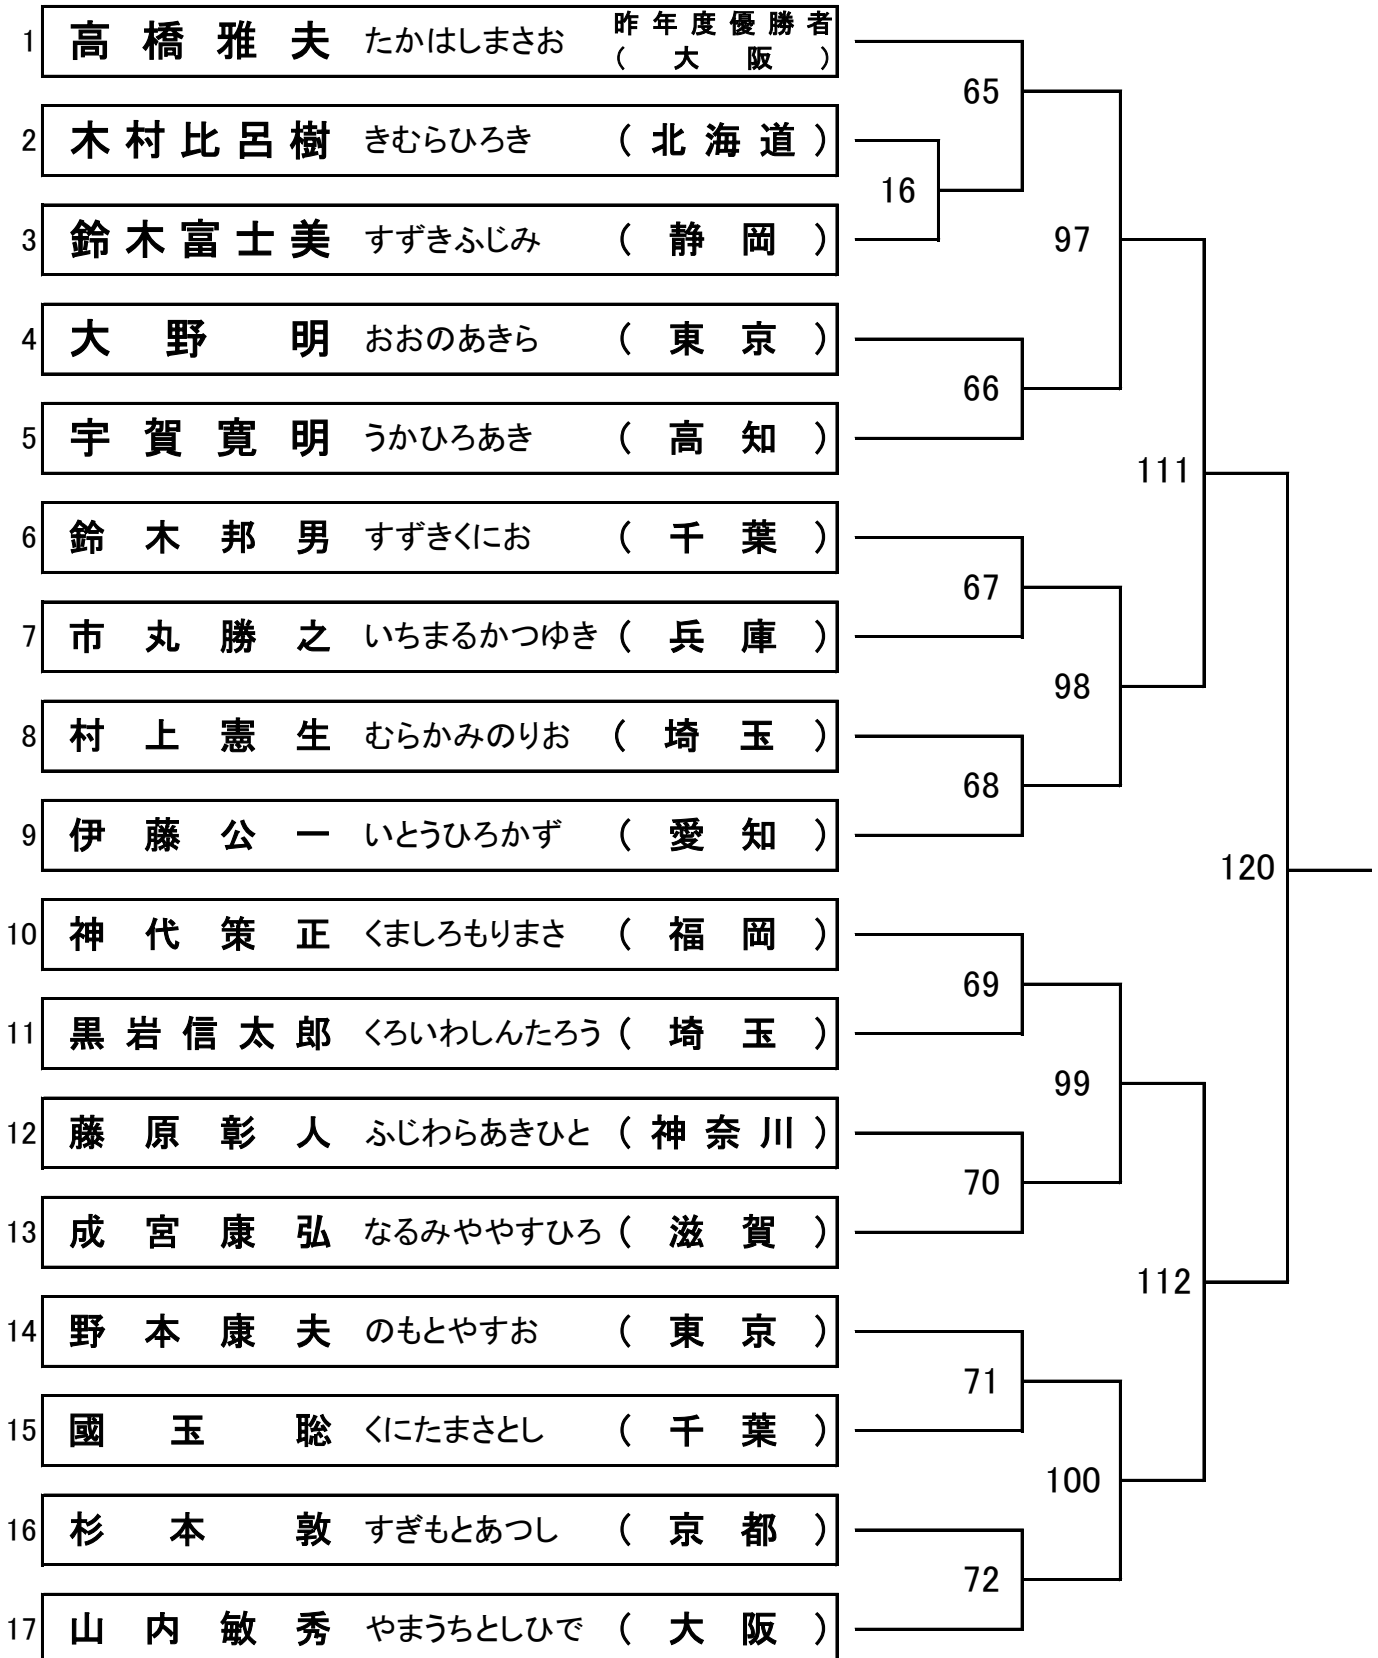

《 壮年男子シングルス 》

第21回全国テニス選手権大会
埼玉・川口市青木町公園総合運動場

本戦 17 ドロ ー
11日・土 12日・日
1R 2R QF SF F

《 男子ダブルス 》

第21回全国テニス選手権大会
埼玉・川口市青木町公園総合運動場

本戦 21 ドロ
11日・土 12日・日
1R 2R QF SF F

1	な 中 か 田 た 恵 け 吾 い 猿 ご 渡 え 拓 ん 麻 ど たくま た 中田 恵吾・猿渡 拓麻 (大阪) 【昨年度優勝者】	25			
2	い 棟 さ 山 や 拓 ま 実 た 深 く み 山 み や 隆 ま た か し 司 か し 棟山 拓実・深山 隆司 (滋賀)	1		77	
3	と 徳 く 田 だ か 一 ず き 樹 ほ し や ま ま さ ひ で し や ま ま さ ひ で 徳田 一樹・星山 鎮秀 (宮城)				
4	ふ 藤 じ わ ら た か ゆ き お ち と も あ き わ ら た か ゆ き お ち と も あ き 藤原 高行・越智 友愛 (東京)		26		
5	ひ 平 ら か わ き み た か よ こ や ま も と か わ き み た か よ こ や ま も と 平川 公理・横山 統 (福岡)				
6	な 中 か お か か ず や こ し ぼ と も ゆ き お か か ず や こ し ぼ と も ゆ き 中岡 和也・小柴 朋幸 (埼玉)		27		101
7	か 鎌 ま 田 だ ま さ た か い と う さ と し ま さ た か い と う さ と し 鎌田 雅隆・伊藤 敏史 (北海道)				
8	う 雅 た が わ こ う た ろ う す ず き ゆ う た が わ こ う た ろ う す ず き ゆ う た 雅楽川 光太郎・鈴木 悠太 (神奈川)	2		78	
9	や 山 ま 口 ぐ 哲 ち て っ ぺ い き た の ち ょ う へ い て っ ぺ い き た の ち ょ う へ い 山口 哲平・北野 暢平 (千葉)				
10	き 鬼 と う え い こ う ま つ お か た け ひ ろ う え い こ う ま つ お か た け ひ ろ 鬼頭 英幸・松岡 武弘 (三重)		28		
11	や 山 ま も と り ょ う な か む ら し ょ う も と り ょ う な か む ら し ょ う 山本 諒・中村 翔 (静岡)				
12	い 井 む ら り ょ う た ろ う む ら い あ き の り む ら り ょ う た ろ う む ら い あ き の り 井村 涼太郎・村井 章紀 (京都)	3		29	
13	お 大 お い よ し ひ ろ て ん ば し ゆ う す け い よ し ひ ろ て ん ば し ゆ う す け 大井 善弘 天羽 秀介 (愛知)				
14	い 井 び ひ ろ た か と く つ り ょ う び ひ ろ た か と く つ り ょ う 井樋 大貴・得津 良 (宮城)		30		
15	い 井 の う え て っ ぺ い え の も と ま さ る う え て っ ぺ い え の も と ま さ る 井上 哲平・榎本 賢 (和歌山)				
16	ほ 堀 り し ん や た か お よ し ゆ き り し ん や た か お よ し ゆ き 堀 真也・高尾 善之 (埼玉)				
17	さ 澤 わ い た つ や み き こ う た ろ う わ い た つ や み き こ う た ろ う 澤井 達也・三木 康太郎 (兵庫)	4			
18	つ 土 ち や か ず と お ぐ ろ な つ よ し ち や か ず と お ぐ ろ な つ よ し 土屋 一人・小黒 夏圭 (東京)				
19	い 猪 の だ ん ふ る や た か ひ ろ の だ ん ふ る や た か ひ ろ 猪野 暖・古谷 貴大 (高知)	5			
20	も 森 り も と け い や ま ぐ ち な お や り も と け い や ま ぐ ち な お や 森本 圭・山口 直哉 (福岡)				
21	お 大 お つ ぼ は や と ふ じ も と ゆ う だ い お つ ぼ は や と ふ じ も と ゆ う だ い 大坪 勇人・藤本 亘乃 (大阪)		32		
				102	
					115
					80
					79
					78
					77
					26
					25