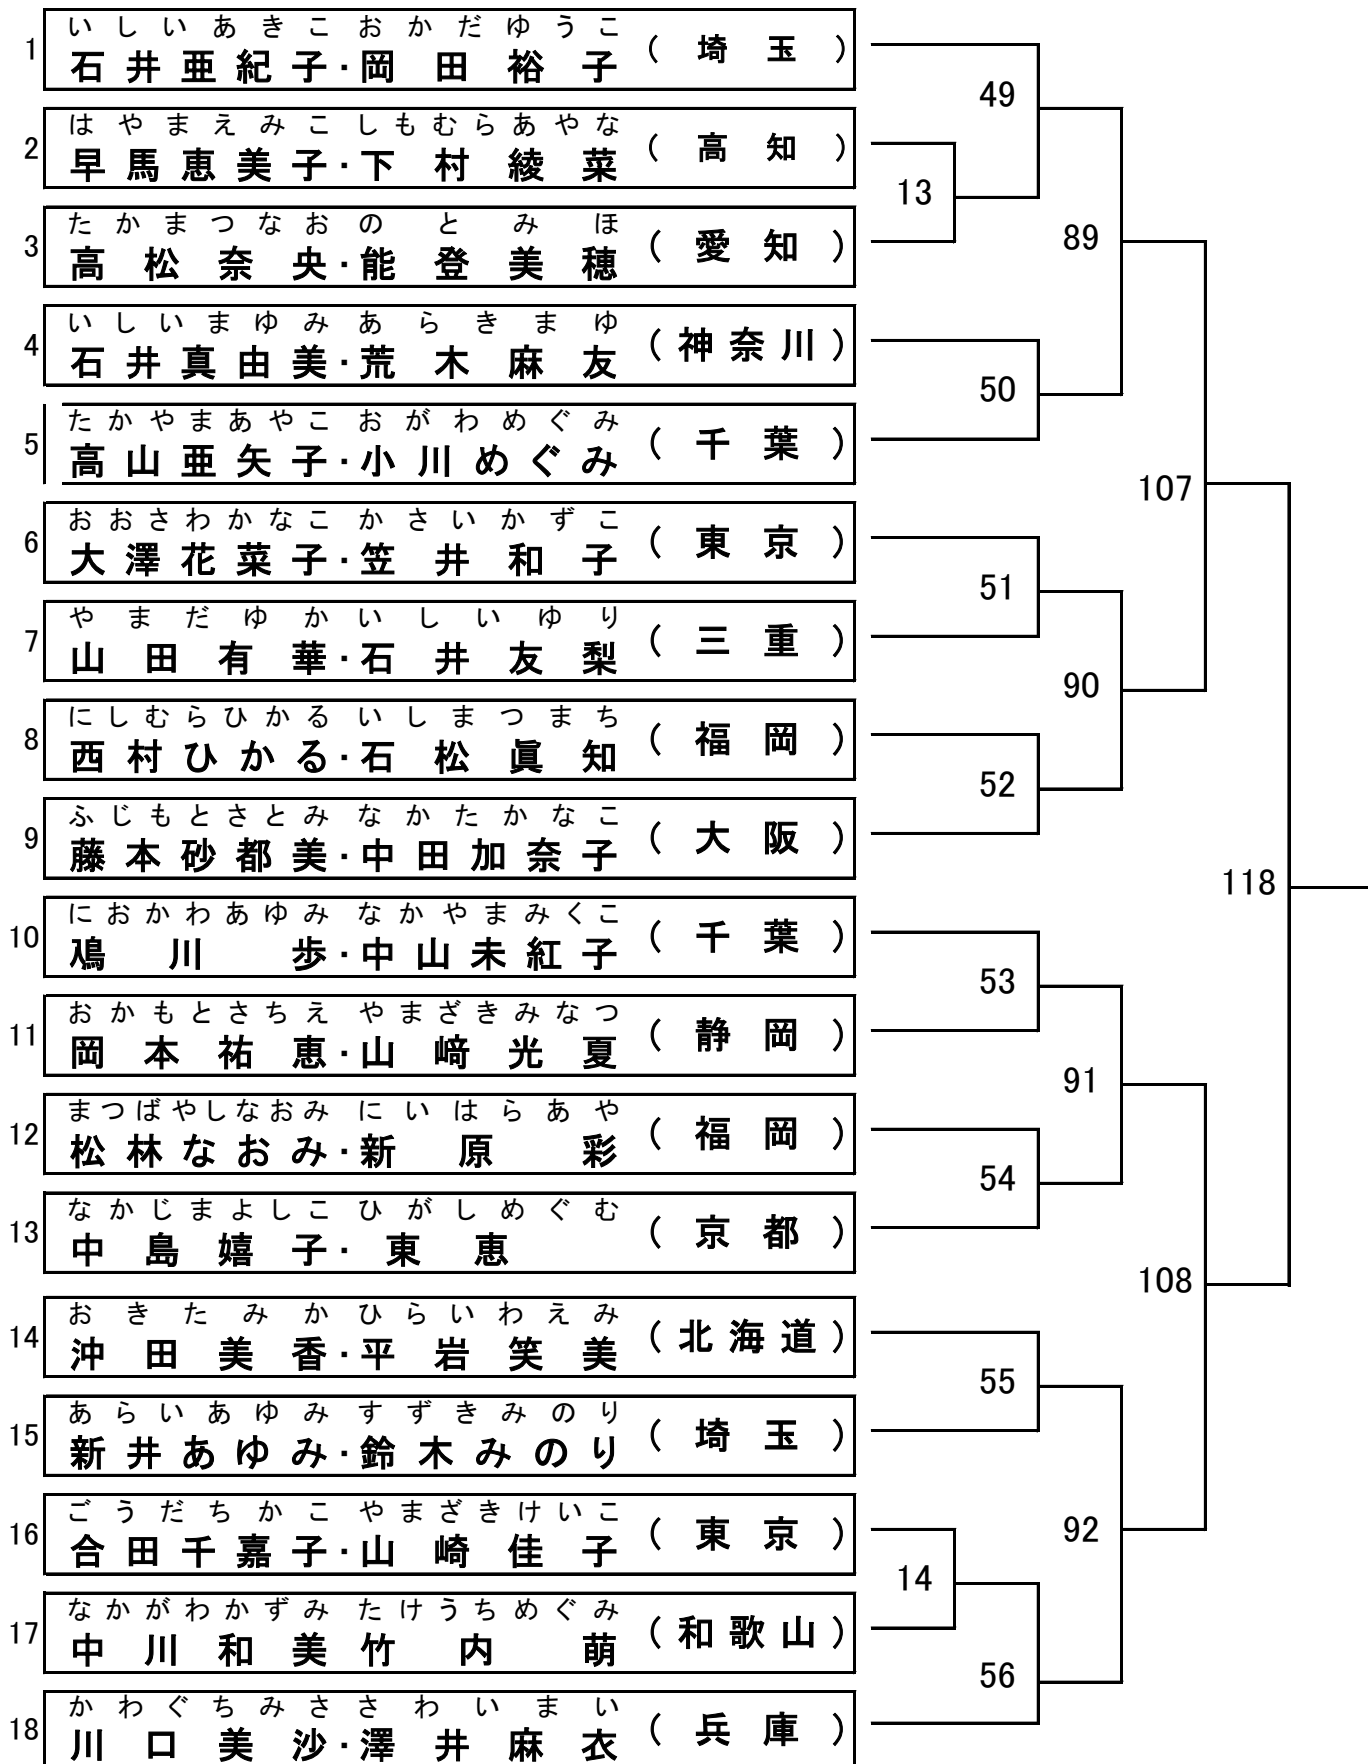

《 男子ダブルス 》

第21回全国テニス選手権大会
埼玉・川口市青木町公園総合運動場

本戦 21 ドロ
11日・土 12日・日
1R 2R QF SF F

1	な 中 か 田 た 恵 け 吾 い 猿 ご 渡 え 拓 ん 麻 ど たくま た 中田 恵吾・猿渡 拓麻 (大阪) 【昨年度優勝者】	25			
2	い 棟 さ 山 や 拓 ま 実 た 深 く み 山 み や 隆 ま た か し 司 か し 棟山 拓実・深山 隆司 (滋賀)	1		77	
3	と 徳 く 田 だ か 一 ず き 樹 ほ し や ま ま さ ひ で し や ま ま さ ひ で 徳田 一樹・星山 鎮秀 (宮城)				
4	ふ 藤 じ わ ら た か ゆ き お ち と も あ き わ ら た か ゆ き お ち と も あ き 藤原 高行・越智 友愛 (東京)		26		
5	ひ 平 ら か わ き み た か よ こ や ま も と か わ き み た か よ こ や ま も と 平川 公理・横山 統 (福岡)				
6	な 中 か お か か ず や こ し ぼ と も ゆ き お か か ず や こ し ぼ と も ゆ き 中岡 和也・小柴 朋幸 (埼玉)		27		101
7	か 鎌 ま 田 だ ま さ た か い と う さ と し ま さ た か い と う さ と し 鎌田 雅隆・伊藤 敏史 (北海道)				
8	う 雅 た が わ こ う た ろ う す ず き ゆ う た が わ こ う た ろ う す ず き ゆ う た 雅楽川 光太郎・鈴木 悠太 (神奈川)	2		78	
9	や 山 ま 口 ぐ 哲 ち て っ ぺ い き た の ち ょ う へ い て っ ぺ い き た の ち ょ う へ い 山口 哲平・北野 暢平 (千葉)				
10	き 鬼 と う え い こ う ま つ お か た け ひ ろ う え い こ う ま つ お か た け ひ ろ 鬼頭 英幸・松岡 武弘 (三重)		28		
11	や 山 ま も と り ょ う な か む ら し ょ う も と り ょ う な か む ら し ょ う 山本 諒・中村 翔 (静岡)				
12	い 井 む ら り ょ う た ろ う む ら い あ き の り む ら り ょ う た ろ う む ら い あ き の り 井村 涼太郎・村井 章紀 (京都)	3		29	
13	お 大 お い よ し ひ ろ て ん ば し ゆ う す け い よ し ひ ろ て ん ば し ゆ う す け 大井 善弘 天羽 秀介 (愛知)				
14	い 井 び ひ ろ た か と く つ り ょ う び ひ ろ た か と く つ り ょ う 井樋 大貴・得津 良 (宮城)		30		
15	い 井 の う え て っ ぺ い え の も と ま さ る う え て っ ぺ い え の も と ま さ る 井上 哲平・榎本 賢 (和歌山)				
16	ほ 堀 り し ん や た か お よ し ゆ き り し ん や た か お よ し ゆ き 堀 真也・高尾 善之 (埼玉)				
17	さ 澤 わ い た つ や み き こ う た ろ う わ い た つ や み き こ う た ろ う 澤井 達也・三木 康太郎 (兵庫)	4			
18	つ 土 ち や か ず と お ぐ ろ な つ よ し ち や か ず と お ぐ ろ な つ よ し 土屋 一人・小黒 夏圭 (東京)				
19	い 猪 の だ ん ふ る や た か ひ ろ の だ ん ふ る や た か ひ ろ 猪野 暖・古谷 貴大 (高知)	5			
20	も 森 り も と け い や ま ぐ ち な お や り も と け い や ま ぐ ち な お や 森本 圭・山口 直哉 (福岡)				
21	お 大 お つ ぼ は や と ふ じ も と ゆ う だ い お つ ぼ は や と ふ じ も と ゆ う だ い 大坪 勇人・藤本 亘乃 (大阪)		32		
				102	
					115
					80
					79
					78
					77
					26
					25

《 女 子 ダ ブ ル ス 》

第21回全国テニス選手権大会
埼玉・川口市青木町公園総合運動場

本戦 18 ドロ
11日・土 12日・日
1R 2R QF SF F