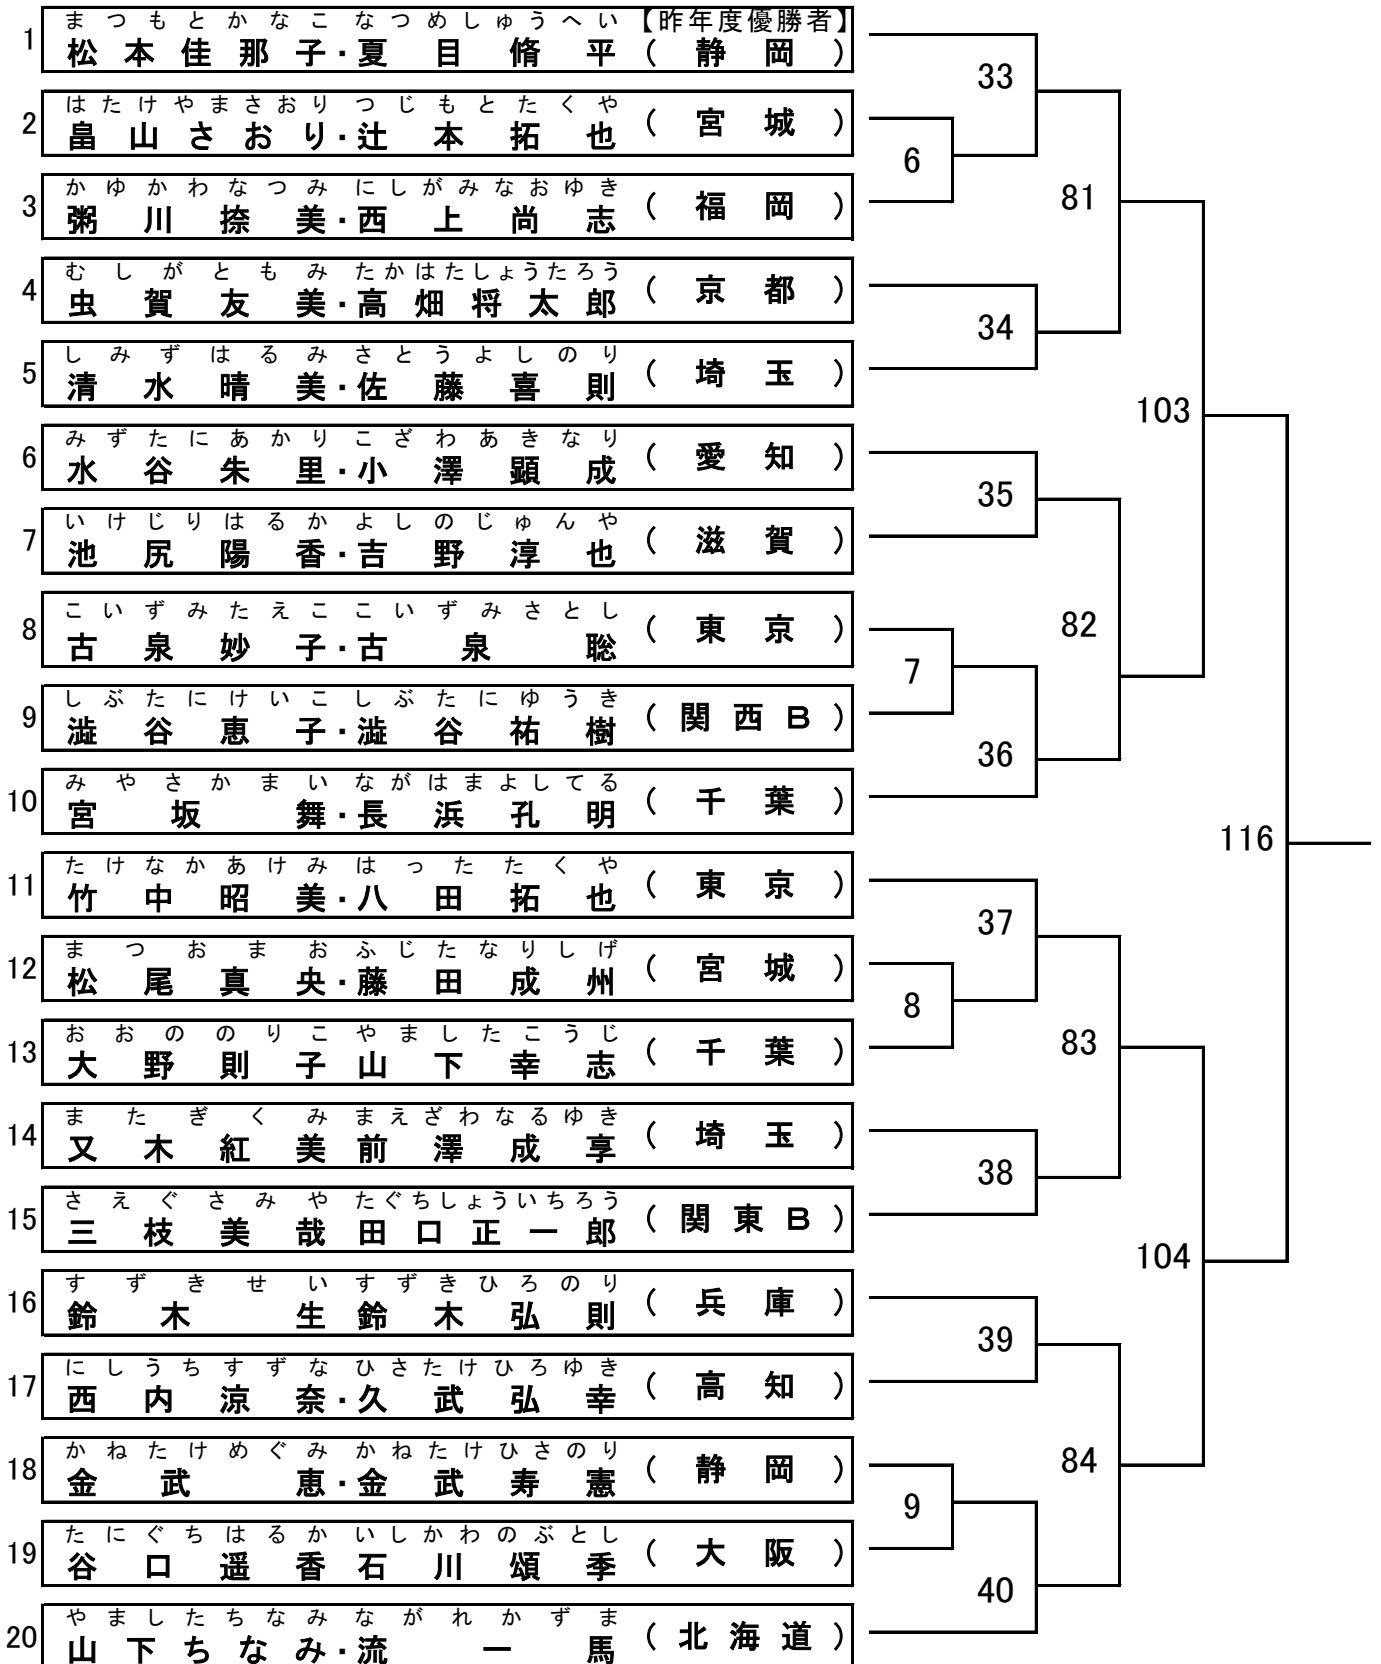

《 女 子 ダ ブ ル ス 》

第21回全国テニス選手権大会
埼玉・川口市青木町公園総合運動場

本戦 18 ドロ
11日・土 12日・日
1R 2R QF SF F

《 ミ ッ ク ス ダ ブ ル ス 》

第21回全国テニス選手権大会
埼玉・川口市青木町公園総合運動場

本戦 20 ドロ
11日・土 12日・日
1R 2R QF SF F

《 壮年女子ダブルス 》

第21回全国テニス選手権大会
埼玉・川口市青木町公園総合運動場

本戦 16 ドロ－
11日・土 12日・日
1R QF SF F