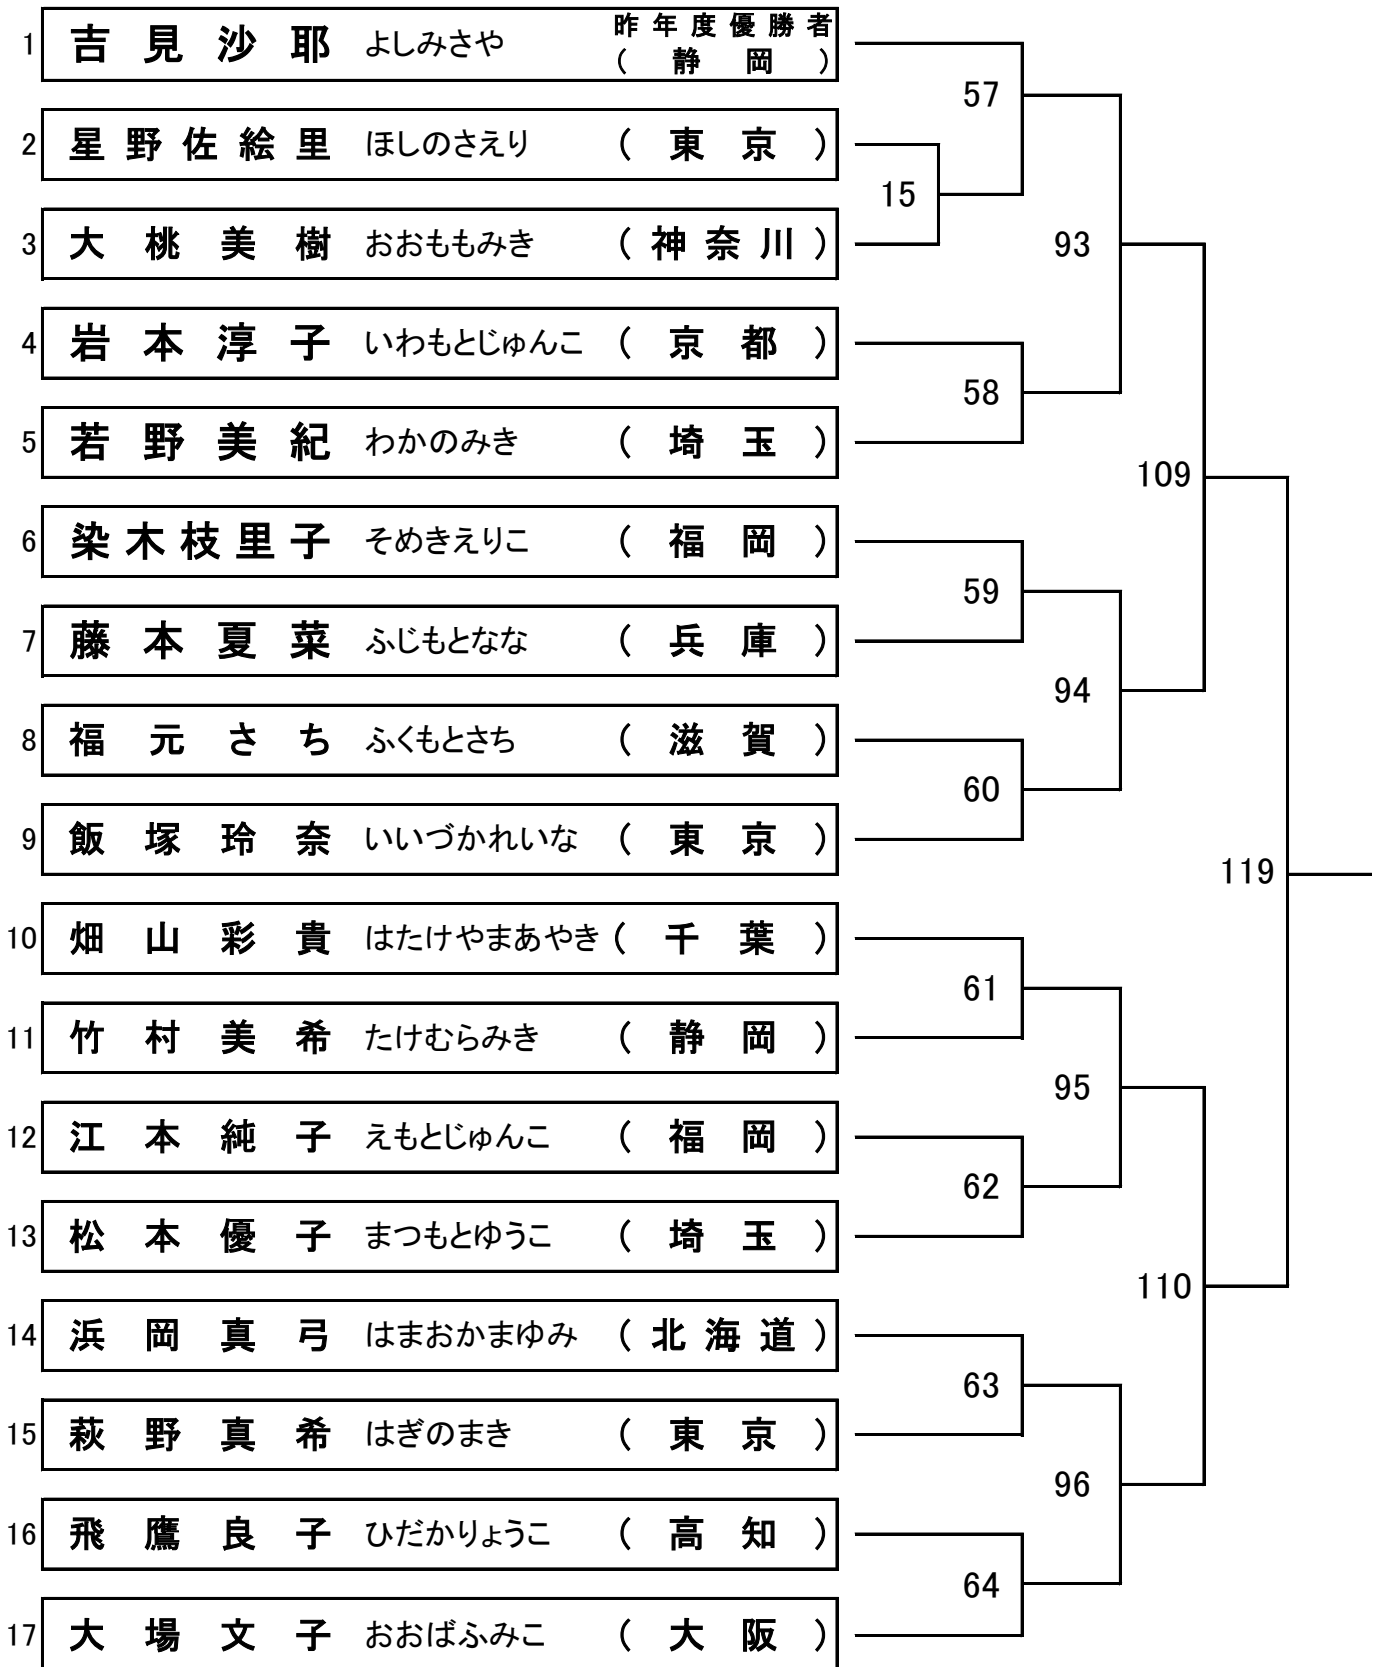

《 男子 シングルス 》

第21回全国テニス選手権大会
埼玉・川口市青木町公園総合運動場

本戦 19 ドロ
11日・土 12日・日
1R 2R QF SF F

《 女 子 シ ン グ ル ス 》

第21回全国テニス選手権大会
埼玉・川口市青木町公園総合運動場

本 戦 17 ド ロ ー
11日・土 12日・日
1R 2R QF SF F

《 壮年男子シングルス 》

第21回全国テニス選手権大会
埼玉・川口市青木町公園総合運動場