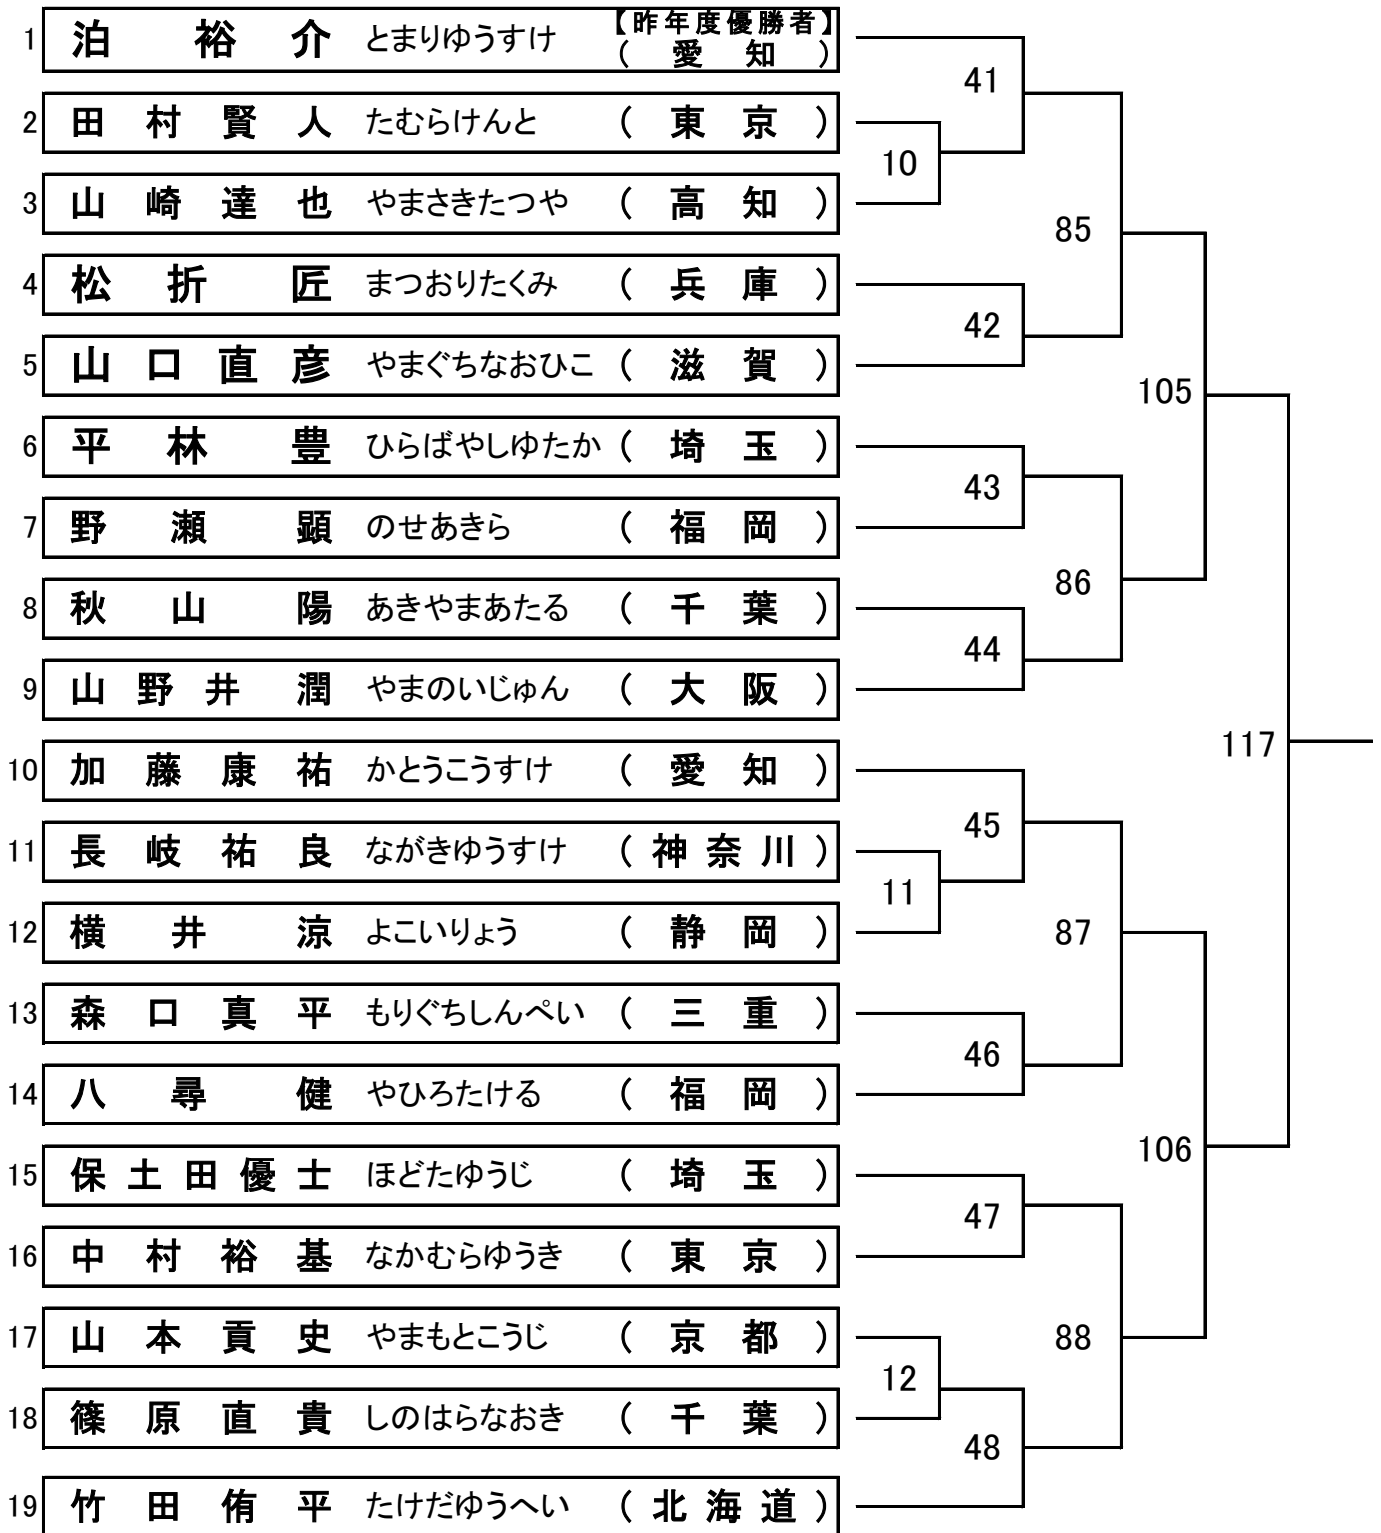

《 男子 シングルス 》

第21回全国テニス選手権大会
埼玉・川口市青木町公園総合運動場

本戦 19 ドロ
11日・土 12日・日
1R 2R QF SF F