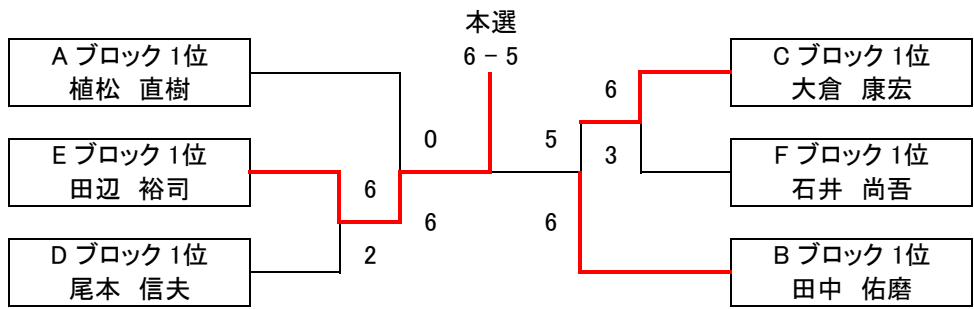

チャンピオンシップ大会 男子C級 シングルス その1

優勝 田辺 裕司 **準優勝** 田中 佑磨

Aブロック	Air Show	SUPREME	OKB-TC	得失	順位
村上 遼平	×	W.O	W.O	-	3
上田 拓二	W.O	×	5-6、5-6	-2	2
植松 直樹	W.O	6-5、6-5	×	2	1

Bブロック	Mini Tennis Club	残念組	OTC	得失	順位
田中 佑磨	×	6-0	6-0	12	1
谷林 剛	0-6	×	6-2	-2	2
楠本 大輔	0-6	2-6	×	-10	3

Cブロック	住吉公園 テニスの会	SUPREME	個人加盟	得失	順位
大倉 康宏	×	6-0	6-3	9	1
會澤 堅進	0-6	×	6-2	-2	2
大南 大	3-6	2-6	×	-7	3

Dブロック	F-BOMBER	住吉公園 テニスの会	KF. TC	得失	順位
藤山 健介	×	6-3	2-6	-1	2
近藤 数浩	3-6	×	4-6	-5	3
尾本 信夫	6-2	6-4	×	6	1

Eブロック	残念組	OKB-TC	NEXT	得失	順位
山本 泰生	×	5-6	6-3	2	2
田辺 裕司	6-5	×	6-0	7	1
家谷 清司	3-6	0-6	×	-9	3

Fブロック	GReeeeE	T-Addict	Lundi	得失	順位
芝田 昌也	×	6-0	4-6	4	2
大塚 俊雄	0-6	×	2-6	-10	3
石井 尚吾	6-4	6-2	×	6	1

※ 男子C級 その1は規定ドロエ数以上のため、準優勝者もB級となります