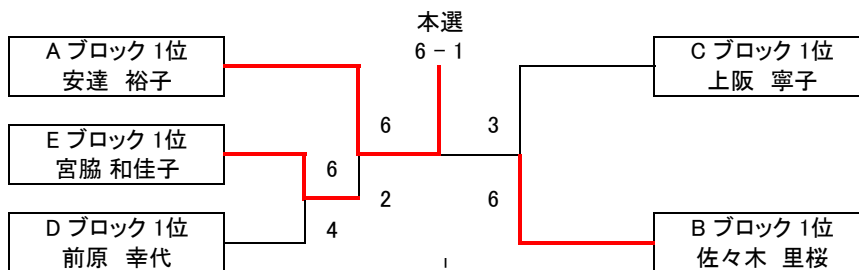

チャンピオンシップ大会 女子C級 シングルス

優勝 安達 裕子 **準優勝** 佐々木 里桜

Aブロック	KF.TC	住吉公園 テニスの会	個人加盟	得失	順位
安達 裕子	×	6 - 0	6 - 2	10	1
疋田 初江	0 - 6	×	5 - 6	-7	3
前田 京子	2 - 6	6 - 5	×	-3	2

Bブロック	播磨倶楽部	個人加盟	T-Addict	得失	順位
荒木 智子	×	0 - 6	6 - 3	-3	2
佐々木 里桜	6 - 0	×	6 - 3	9	1
大柳 久恵	3 - 6	3 - 6	×	-6	3

Cブロック	個人加盟	KAMIKAZE	すま離宮TS	得失	順位
上阪 寧子	×	6 - 1	6 - 3	8	1
村上 信子	1 - 6	×	1 - 6	-10	3
藤原 幸代	3 - 6	6 - 1	×	2	2

Dブロック	KAMIKAZE	すま離宮TS	RTC	得失	順位
除内 美早子	×	1 - 6	1 - 6	-10	3
古谷 佳子	6 - 1	×	4 - 6	3	2
前原 幸代	6 - 1	6 - 4	×	7	1

Eブロック	T-Addict	チームKYS	すま離宮TS	得失	順位
宮脇 和佳子	×	6 - 1	6 - 2	9	1
土屋 純子	1 - 6	×	4 - 6	-7	3
山内 啓子	2 - 6	6 - 4	×	-2	2

※ 女子C級は規定ドロー数以上のため、準優勝者もB級となります

順位は 1.勝敗 2.得失ゲーム差 3.直接対決の結果 4.得ゲーム数 5.ジャンケン の順で決定します