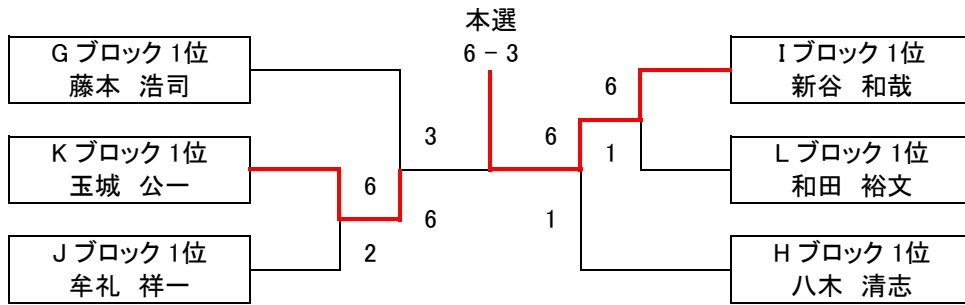

# チャンピオンシップ大会 女子B級 シングルス

**優勝** 有吉 恵三子 **準優勝** 澤田 一恵

Aブロック	Lundi	個人加盟	播磨倶楽部	得失	順位
澤田 一恵	×	6-1	2-6	1	2
安藤 絵美	1-6	×	6-5	-4	3
江藤 祥子	6-2	5-6	×	3	1

Bブロック	Air Show	NEO	チームKYS	得失	順位
片野田 智子	×	W.O	W.O	-	3
丸尾 理子	W.O	×	1-6、3-6	-8	2
松本 明子	W.O	6-1、6-3	×	8	1

Cブロック	エアーK	住吉公園 テニスの会	すま離宮TS	得失	順位
有吉 恵三子	×	6-5	6-2	5	1
猪上 美代子	5-6	×	4-6	-3	3
前田 久美	2-6	6-4	×	-2	2

順位は 1.勝敗 2.得失ゲーム差 3.直接対決の結果  
4.得ゲーム数 5.ジャンケン の順で決定します

試合終了後の握手が終わりましたら即座に退場して時間短縮にご協力下さい

また試合控えの選手も握手が終わった時点で入場して下さい

# チャンピオンシップ大会 男子C級 シングルス その2

**優勝** 新谷 和哉 **準優勝** 玉城 公一

Gブロック	NEXT	残念組	OKB-TC	得失	順位
藤本 浩司	×	6 - 2	6 - 4	6	1
内海 浩一	2 - 6	×	2 - 6	-8	3
橋本 真輔	4 - 6	6 - 2	×	2	2

Hブロック	KF. TC	Mini Tennis Club	残念組	得失	順位
安達 芳崇	×	6 - 0	2 - 6	2	2
奥村 祐介	0 - 6	×	1 - 6	-11	3
八木 清志	6 - 2	6 - 1	×	9	1