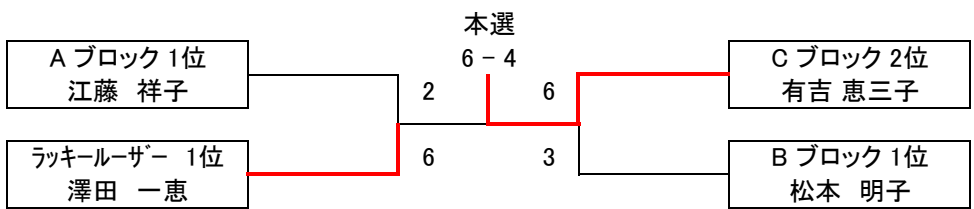

チャンピオンシップ大会 女子B級 シングルス

優勝 有吉 恵三子 **準優勝** 澤田 一恵

Aブロック	Lundi	個人加盟	播磨倶楽部	得失	順位
澤田 一恵	×	6-1	2-6	1	2
安藤 絵美	1-6	×	6-5	-4	3
江藤 祥子	6-2	5-6	×	3	1

Bブロック	Air Show	NEO	チームKYS	得失	順位
片野田 智子	×	W.O	W.O	-	3
丸尾 理子	W.O	×	1-6、3-6	-8	2
松本 明子	W.O	6-1、6-3	×	8	1

Cブロック	エアーK	住吉公園 テニスの会	すま離宮TS	得失	順位
有吉 恵三子	×	6-5	6-2	5	1
猪上 美代子	5-6	×	4-6	-3	3
前田 久美	2-6	6-4	×	-2	2

順位は 1.勝敗 2.得失ゲーム差 3.直接対決の結果
4.得ゲーム数 5.ジャンケン の順で決定します

試合終了後の握手が終わりましたら即座に退場して時間短縮にご協力下さい

また試合控えの選手も握手が終わった時点で入場して下さい