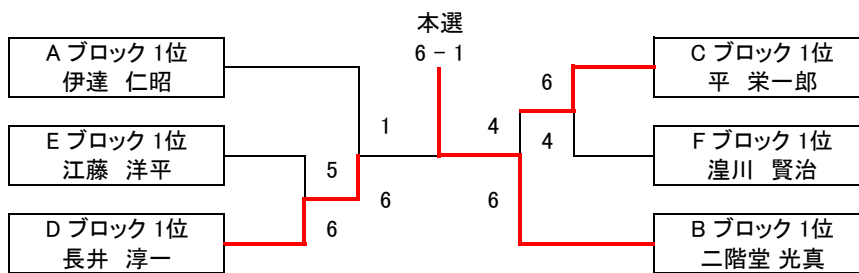

# チャンピオンシップ大会 男子B級 シングルス

**優勝** 二階堂 光真 **準優勝** 長井 淳一

Aブロック	Bazooka	F-BOMBER	すま離宮TS	得失	順位
安東 猛	×	3 - 6	6 - 5	-2	2
伊達 仁昭	6 - 3	×	6 - 1	8	1
岩田 武	5 - 6	1 - 6	×	-6	3

Bブロック	住吉公園 テニスの会	T-Addict	After Dark	得失	順位
赤松 智	×	4 - 6	4 - 6	-4	3
二階堂 光真	6 - 4	×	6 - 5	3	1
宮野 猛	6 - 4	5 - 6	×	1	2

Cブロック	Bazooka	Team777	個人加盟	得失	順位
平 栄一郎	×	6 - 0	6 - 4	8	1
服部 記昌	0 - 6	×	3 - 6	-9	3
岩間 俊拓	4 - 6	6 - 3	×	1	2

Dブロック	住吉公園 テニスの会	After Dark	Air Show	得失	順位
伊藤 教之	×	6 - 4	2 - 6	-2	3
長井 淳一	4 - 6	×	6 - 3	1	1
宮明 大輝	6 - 2	3 - 6	×	1	2