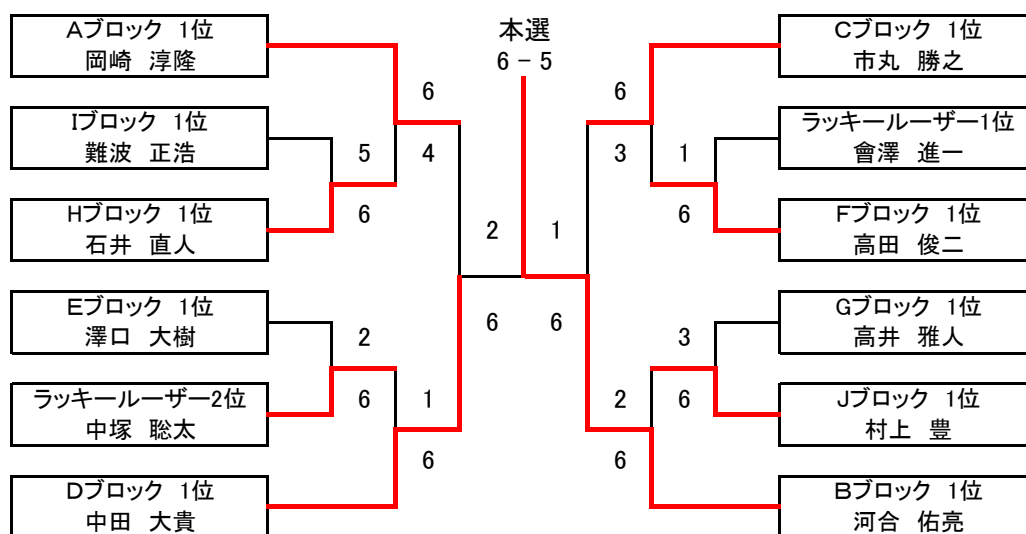

新春シングルス大会 男子オープン

優勝 河合 佑亮 準優勝 中田 大貴

Aブロック	Kickers	個人加盟	SUPREME	得失	順位
岡崎 淳隆	×	6 - 3	6 - 2	7	1
一柳 昌浩	3 - 6	×	0 - 6	-9	3
會澤 進一	2 - 6	6 - 0	×	2	2

Bブロック	S-SHOT	住吉公園 テニスの会	After Dark	得失	順位
河合 佑亮	×	6 - 3	6 - 0	9	1
中塚 聡太	3 - 6	×	6 - 2	1	2
宮野 猛	0 - 6	2 - 6	×	-10	3