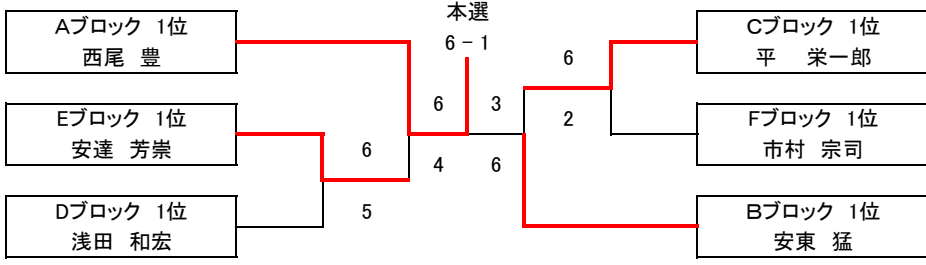

新春シングルス大会 ベテラン男子

優勝 西尾 豊 準優勝 安東 猛

Aブロック	Bazooka	GReeeeE	舩ミグリーン	得失	順位
西尾 豊	×	6 - 1	6 - 2	9	1
大嶽 光	1 - 6	×	5 - 6	-6	3
設楽 光弘	2 - 6	6 - 5	×	-3	2

Bブロック	Bazooka	SUPREME	KT-Fun	得失	順位
安東 猛	×	6 - 1	6 - 0	11	1
藤本 和哉	1 - 6	×	3 - 6	-8	3
玉城 公一	0 - 6	6 - 3	×	-3	2

Cブロック	Bazooka	個人加盟	After Dark	得失	順位
平 栄一郎	×	W.O.	6-0、6-3	9	1
塚田 健	W.O.	×	W.O.	-	3
和田 裕文	0-6、0-6	W.O.	×	-9	2

Dブロック	播磨倶楽部	SUPREME	OTC	得失	順位
浅田 和宏	×	6 - 1	6 - 1	10	1
上田 拓二	1 - 6	×	6 - 1	0	2
松田 卓夫	1 - 6	1 - 6	×	-10	3

Eブロック	KF.TC	OTC	住吉公園テニスの会	得失	順位
安達 芳崇	×	6 - 2	6 - 1	9	1
本田 康弘	2 - 6	×	2 - 6	-8	3
中口 隆	1 - 6	6 - 2	×	-1	2

Fブロック	Team Bomber	F-BOMBER	住吉公園テニスの会	得失	順位
江口 一則	×	6 - 0	4 - 6	4	2
岡田 吉正	0 - 6	×	0 - 6	-12	3
市村 宗司	6 - 4	6 - 0	×	8	1