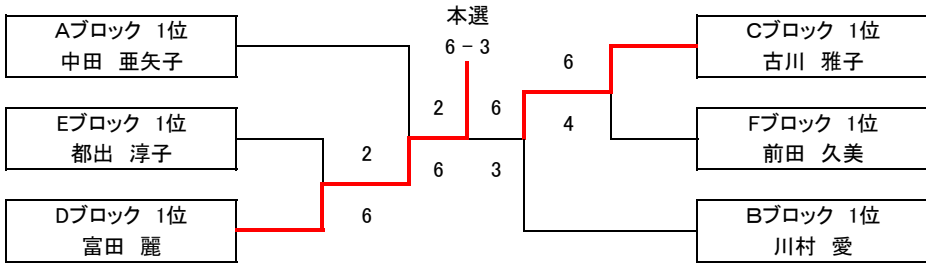

Iブロック	Bazooka	GReeeeE	After Dark	得失	順位
岡本 伸吾	×	W.O.	W.O.	-	3
芝田 昌也	W.O.	×	0-6、0-6	-12	2
難波 正浩	W.O.	6-0、6-0	×	12	1

Jブロック	Bazooka	ノア姫路	シーズ	得失	順位
小東 竜二	×	6 - 5	1 - 6	-4	2
道岡 裕幸	5 - 6	×	4 - 6	-3	3
村上 豊	6 - 1	6 - 4	×	7	1

順位は 1.勝敗 2.得失ゲーム差 3.直接対決の結果 4.得ゲーム数 5.ジャンケン で決定します

試合終了後の握手が終わりましたら即座に退場して時間短縮にご協力下さい

また試合控えの選手も握手が終わった時点で入場して下さい

新春シングルス大会 女子オープン

優勝 富田 麗 準優勝 古川 雅子

Aブロック	orange drops	チームポンポン	播磨倶楽部	得失	順位
中田 亜矢子	×	6 - 2	6 - 4	6	1
竹本 由美	2 - 6	×	5 - 6	-5	3
江藤 祥子	4 - 6	6 - 5	×	-1	2