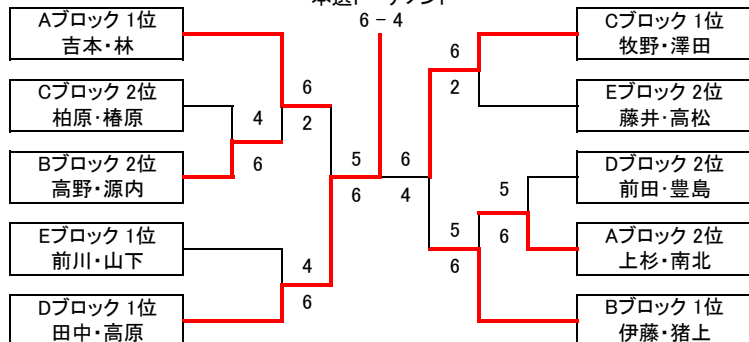

予選Cブロック	SUPREME orange drops	T-Addict	フリー	勝敗	得失	順位
浅田 智憲 富田 麗	×	6 - 3	6 - 3	2-0	6	1
青山 欣也 青山 亜紀子	3 - 6	×	4 - 6	0-2	-5	3
平松 壮樹 平松 麻由子	3 - 6	6 - 4	×	1-1	-1	2

予選Dブロック	フリー	チームホンホン KF.TC	エアーク	勝敗	得失	順位
近藤 慎一 福井 愛加	×	6 - 0	6 - 3	2-0	9	1
炭谷 吏一 山田 加代子	0 - 6	×	4 - 6	0-2	-8	3
名田 幸弘 加納 徳子	3 - 6	6 - 4	×	1-1	-1	2

順位は 1.勝敗 2.得失ゲーム差 3.直接対決の結果 4.得ゲーム数 5.ジャンケン で決定します

予選の結果で各ブロックの1位、2位が本選トーナメントへ、3位が下位トーナメントに進みます

年末ミックスダブルス大会 C級ミックス その1

優勝 田中・高原 準優勝 牧野・澤田

本選トーナメント

下位トーナメント

予選Aブロック	S-SHOT	住吉公園 テニスの会	すま離宮TS	勝敗	得失	順位
吉本 光希 林 美夏子	×	6 - 1	6 - 4	2-0	7	1
上杉 明久 南木 薫	1 - 6	×	6 - 2	1-1	-1	2
平野 康太郎 藤原 幸代	4 - 6	2 - 6	×	0-2	-6	3