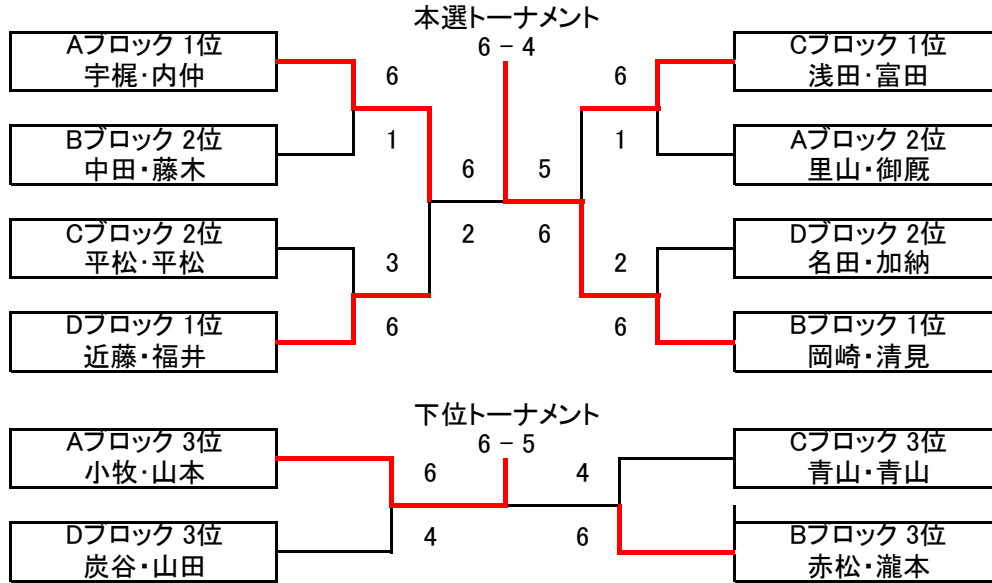

年末ミックスダブルス大会 オープンミックス

優勝 岡崎・清見 準優勝 宇梶・内仲

予選Aブロック	Kickers	Bazooka アヴァンセ	T-Addict	勝敗	得失	順位
宇梶 祐介 内仲 葵	×	6 - 2	6 - 1	2-0	9	1
里山 政史 御厩 洋美	2 - 6	×	6 - 4	1-1	-2	2
小牧 裕加 山本 加陽子	1 - 6	4 - 6	×	0-2	-7	3

予選Bブロック	S-SHOT フリー	住吉公園 テニスの会	Kickers	勝敗	得失	順位
中田 大貴 藤木 晴夏	×	6 - 3	4 - 6	1-1	1	2
赤松 智 瀧本 照子	3 - 6	×	6 - 5	1-1	-2	3
岡崎 淳隆 清見 奈央	6 - 4	5 - 6	×	1-1	1	1

順位は 1.勝敗 2.得失ゲーム差 3.直接対決の結果 4.得ゲーム数 5.ジャンケン で決定します

予選の結果で各ブロックの1位、2位が本選トーナメントへ、3位が下位トーナメントに進みます

年末ミックスダブルス大会 C級ミックス その1

優勝 田中・高原 準優勝 牧野・澤田

本選トーナメント

下位トーナメント

予選Aブロック	S-SHOT	住吉公園 テニスの会	すま離宮TS	勝敗	得失	順位
吉本 光希 林 美夏子	×	6 - 1	6 - 4	2-0	7	1
上杉 明久 南木 薫	1 - 6	×	6 - 2	1-1	-1	2
平野 康太郎 藤原 幸代	4 - 6	2 - 6	×	0-2	-6	3