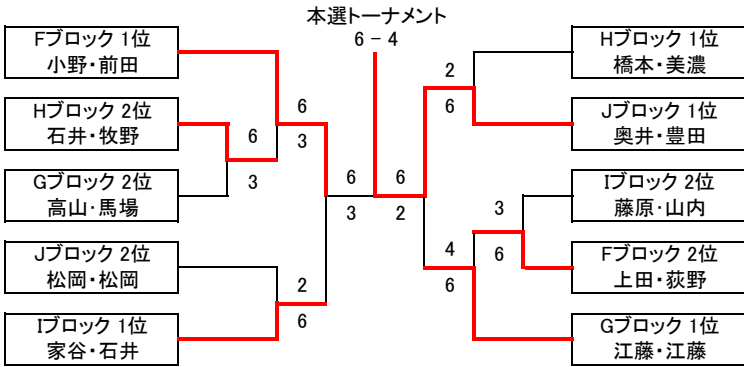

年末ミックスダブルス大会 C級ミックス その2

優勝 奥井・豊田 準優勝 小野・前田

予選Fブロック	すま離宮TS	T-Addict	フリー個人加盟	勝敗	得失	順位
上田 佳昭 荻野 優子	×	6 - 5	2 - 6	1-1	-3	2
木下 富士夫 下池 良子	5 - 6	×	1 - 6	0-2	-6	3
小野 亮介 前田 京子	6 - 2	6 - 1	×	2-0	9	1

予選Gブロック	播磨倶楽部	After Dark	T-Addict	勝敗	得失	順位
江藤 洋平 江藤 祥子	×	6 - 0	6 - 2	2-0	10	1
山本 泰生 芦田 真理	0 - 6	×	0 - 6	0-2	-12	3
高山 裕石 馬場 章子	2 - 6	6 - 0	×	1-1	2	2

予選Hブロック	Lundi	T-Addict	住吉公園 テニスの会	勝敗	得失	順位
石井 尚吾 牧野 るみ	×	4 - 6	6 - 3	1-1	1	2
橋本 和雄 美濃 雅美	6 - 4	×	6 - 2	2-0	6	1
片山 孝 柿本 由美子	3 - 6	2 - 6	×	0-2	-7	3

予選Iブロック	NEXT Lundi	KT-Fun	すま離宮TS	勝敗	得失	順位
家谷 清司 石井 規世美	×	6 - 1	6 - 3	2-0	8	1
山本 紘平 中島 かおり	1 - 6	×	2 - 6	0-2	-9	3
藤原 隆 山内 啓子	3 - 6	6 - 2	×	1-1	1	2

予選Jブロック	SUPREME	T-Addict	Air Show	勝敗	得失	順位
松岡 公久 松岡 幸子	×	6 - 2	3 - 6	1-1	1	2
日下部 孝之 西 暁美	2 - 6	×	0 - 6	0-2	-10	3
奥井 遼 豊田 真由美	6 - 3	6 - 0	×	2-0	9	1

順位は 1.勝敗 2.得失ゲーム差 3.直接対決の結果 4.得ゲーム数 5.ジャンケンで決定します

予選の結果で各ブロックの1位、2位が本選トーナメントへ
3位が下位トーナメントに進みます
下位トーナメント欠場の場合は本部までお知らせ下さい

C級ミックスは規定ドロース数以上のため、準優勝者もB級となります

試合終了後の握手が終わりましたら即座に退場して時間短縮にご協力下さい

また試合控えの選手も握手が終わった時点で入場して下さい

注 意 事 項 (2)

- ・ セルフジャッジやフットフォルト等、マナーを守りプレーして下さい
  悪質なマナーや不正出場があった場合は失格・大会参加禁止・除名処分になりますのでご注意下さい
- ・ スコアボードは上に名前がある方が赤線側として、チェンジエンドごとに使用して下さい
- ・ カウント間違いを防ぐためにジャッジやポイントのコールは明確をお願いします
  コートチェンジの際にスコアボードはお互いに確認して下さい
- ・ 試合終了後の握手が終わりましたら即座に退場して時間短縮にご協力下さい
  また試合控えの選手も握手が終わった時点で入場して下さい
- ・ 体調管理は十分に行った上で、各自責任を持って試合に臨んで下さい
  痙攣等が起こった場合には役員の判断により棄権にする事もあります
- ・ 喫煙は灰皿のある場所以外では認められません。ゴミ箱もありませんので
  ゴミはお持ち帰り下さい。違反した選手と所属クラブにはペナルティーを課す場合があります
- ・ 進行が進みコートが空いた場合にはコート開放を行う予定です
  利用希望者は本部までお伝え下さい