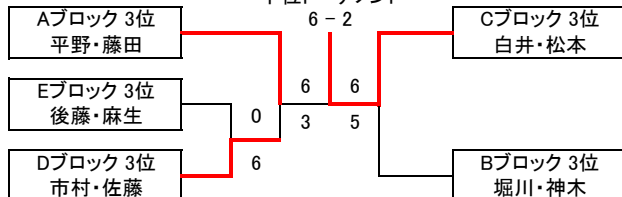

順位は 1.勝敗 2.得失ゲーム差 3.直接対決の結果 4.得ゲーム数 5.ジャンケン で決定します

予選の結果で各ブロックの1位、2位が本選トーナメントへ、3位が下位トーナメントに進みます

年末ミックスダブルス大会 C級ミックス その1

優勝 田中・高原 準優勝 牧野・澤田

本選トーナメント

下位トーナメント

予選Aブロック	S-SHOT	住吉公園 テニスの会	すま離宮TS	勝敗	得失	順位
吉本 光希 林 美夏子	×	6 - 1	6 - 4	2-0	7	1
上杉 明久 南木 薫	1 - 6	×	6 - 2	1-1	-1	2
平野 康太郎 藤原 幸代	4 - 6	2 - 6	×	0-2	-6	3