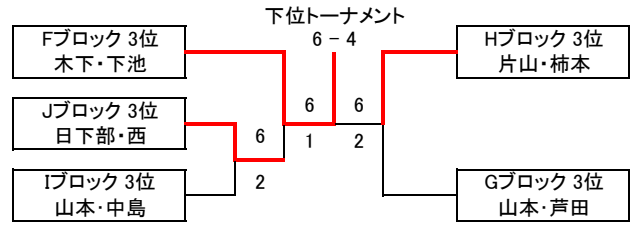

年末ミックスダブルス大会 C級ミックス その2

優勝 奥井・豊田 準優勝 小野・前田

予選Fブロック	すま離宮TS	T-Addict	フリー個人加盟	勝敗	得失	順位
上田 佳昭 荻野 優子	×	6 - 5	2 - 6	1-1	-3	2
木下 富士夫 下池 良子	5 - 6	×	1 - 6	0-2	-6	3
小野 亮介 前田 京子	6 - 2	6 - 1	×	2-0	9	1

予選Gブロック	播磨倶楽部	After Dark	T-Addict	勝敗	得失	順位
江藤 洋平 江藤 祥子	×	6 - 0	6 - 2	2-0	10	1
山本 泰生 芦田 真理	0 - 6	×	0 - 6	0-2	-12	3
高山 裕石 馬場 章子	2 - 6	6 - 0	×	1-1	2	2

予選Hブロック	Lundi	T-Addict	住吉公園 テニスの会	勝敗	得失	順位
石井 尚吾 牧野 るみ	×	4 - 6	6 - 3	1-1	1	2
橋本 和雄 美濃 雅美	6 - 4	×	6 - 2	2-0	6	1
片山 孝 柿本 由美子	3 - 6	2 - 6	×	0-2	-7	3

予選Iブロック	NEXT Lundi	KT-Fun	すま離宮TS	勝敗	得失	順位
家谷 清司 石井 規世美	×	6 - 1	6 - 3	2-0	8	1
山本 紘平 中島 かおり	1 - 6	×	2 - 6	0-2	-9	3
藤原 隆 山内 啓子	3 - 6	6 - 2	×	1-1	1	2

予選Jブロック	SUPREME	T-Addict	Air Show	勝敗	得失	順位
松岡 公久 松岡 幸子	×	6 - 2	3 - 6	1-1	1	2
日下部 孝之 西 暁美	2 - 6	×	0 - 6	0-2	-10	3
奥井 遼 豊田 真由美	6 - 3	6 - 0	×	2-0	9	1

順位は 1.勝敗 2.得失ゲーム差 3.直接対決の結果 4.得ゲーム数 5.ジャンケンで決定します

予選の結果で各ブロックの1位、2位が本選トーナメントへ
3位が下位トーナメントに進みます
下位トーナメント欠場の場合は本部までお知らせ下さい

C級ミックスは規定ドロース数以上のため、準優勝者もB級となります

試合終了後の握手が終わりましたら即座に退場して時間短縮にご協力下さい

また試合控えの選手も握手が終わった時点で入場して下さい

注 意 事 項 (2)

- ・ セルフジャッジやフットフォルト等、マナーを守りプレーして下さい
  悪質なマナーや不正出場があった場合は失格・大会参加禁止・除名処分になりますのでご注意下さい
- ・ スコアボードは上に名前がある方が赤線側として、チェンジエンドごとに使用して下さい
- ・ カウント間違いを防ぐためにジャッジやポイントのコールは明確をお願いします
  コートチェンジの際にスコアボードはお互いに確認して下さい
- ・ 試合終了後の握手が終わりましたら即座に退場して時間短縮にご協力下さい
  また試合控えの選手も握手が終わった時点で入場して下さい
- ・ 体調管理は十分に行った上で、各自責任を持って試合に臨んで下さい
  痙攣等が起こった場合には役員の判断により棄権にする事もあります
- ・ 喫煙は灰皿のある場所以外では認められません。ゴミ箱もありませんので
  ゴミはお持ち帰り下さい。違反した選手と所属クラブにはペナルティーを課す場合があります
- ・ 進行が進みコートが空いた場合にはコート開放を行う予定です
  利用希望者は本部までお伝え下さい