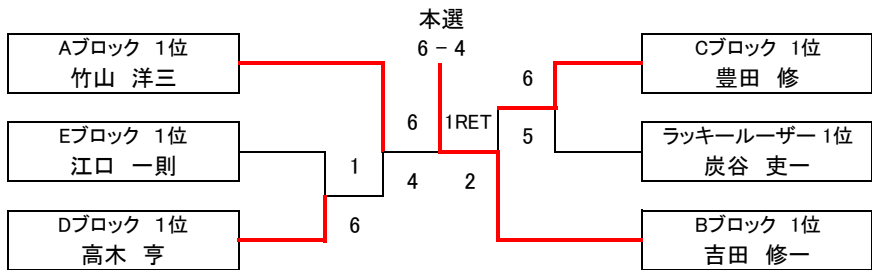

秋季シングルス大会 男子ベテラン

優勝 吉田 修一 準優勝 竹山 洋三

Aブロック	テニスビル仁川	OTC	住吉公園テニスの会	得失	順位
竹山 洋三	×	6 - 1	6 - 2	9	1
松田 卓夫	1 - 6	×	6 - 4	-3	2
松岡 勇治	2 - 6	4 - 6	×	-6	3

Bブロック	チームホンホン	SUPREME	住吉公園テニスの会	得失	順位
吉田 修一	×	W.O.	6-1/6-1	10	1
藤本 和哉	W.O.	×	W.O.	-	3
市村 宗司	1-6/1-6	W.O.	×	-10	2

Cブロック	Team G.W.O	SUPREME	チームホンホン	得失	順位
豊田 修	×	6 - 0	6 - 4	8	1
上田 拓二	0 - 6	×	3 - 6	-9	3
炭谷 史一	4 - 6	6 - 3	×	1	2

Dブロック	住吉公園テニスの会	GReeeeE	After Dark	得失	順位
高木 亨	×	6-1/6-3	W.O.	8	1
大嶽 光	1-6/3-6	×	W.O.	-8	2
和田 裕文	W.O.	W.O.	×	-	3

Eブロック	Team Bomber	OTC	After Dark	得失	順位
江口 一則	×	6 - 2	6 - 3	7	1
本田 康弘	2 - 6	×	5 - 6	-5	3
川口 郁雄	3 - 6	6 - 5	×	-2	2

順位は 1.勝敗 2.得失ゲーム差 3.直接対決の結果
4.得ゲーム数 5.ジャンケン の順で決定します