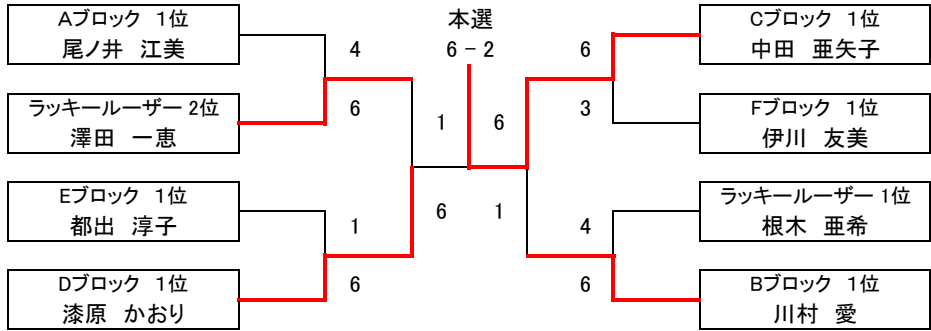

秋季シングルス大会 女子オープン

優勝 中田 亜矢子 準優勝 漆原 かおり

Aブロック	S-SHOT	After Dark	South Wind	得失	順位
白木 里奈	×	0 - 6	2 - 6	-10	3
尾ノ井 江美	6 - 0	×	6 - 1	11	1
今井田 満恵	6 - 2	1 - 6	×	-1	2

Bブロック	すま離宮TS	NEO	チームKYS	得失	順位
川村 愛	×	4 - 6	6 - 2	2	1
根木 亜希	6 - 4	×	5 - 6	1	2
松本 明子	2 - 6	6 - 5	×	-3	3

Cブロック	orange drops	エアーク	チームKYS	得失	順位
中田 亜矢子	×	6 - 4	6 - 1	7	1
柿崎 香	4 - 6	×	6 - 4	0	2
西畑 裕子	1 - 6	4 - 6	×	-7	3

Dブロック	match point	チームホンホン	エアーク	得失	順位
漆原 かおり	×	6-1/6-4	W.O.	7	1
竹本 由美	1-6/4-6	×	W.O.	-7	2
有吉 恵三子	W.O.	W.O.	×	-	3

Eブロック	match point	エアーク	Lundi	得失	順位
都出 淳子	×	6 - 0	6 - 3	9	1
森本 ふみよ	0 - 6	×	4 - 6	-8	3
生内 幸恵	3 - 6	6 - 4	×	-1	2

Fブロック	Bazooka	Lundi	エアーク	得失	順位
伊川 友美	×	6 - 1	6 - 3	8	1
澤田 一恵	1 - 6	×	6 - 1	0	2
那波 真美	3 - 6	1 - 6	×	-8	3