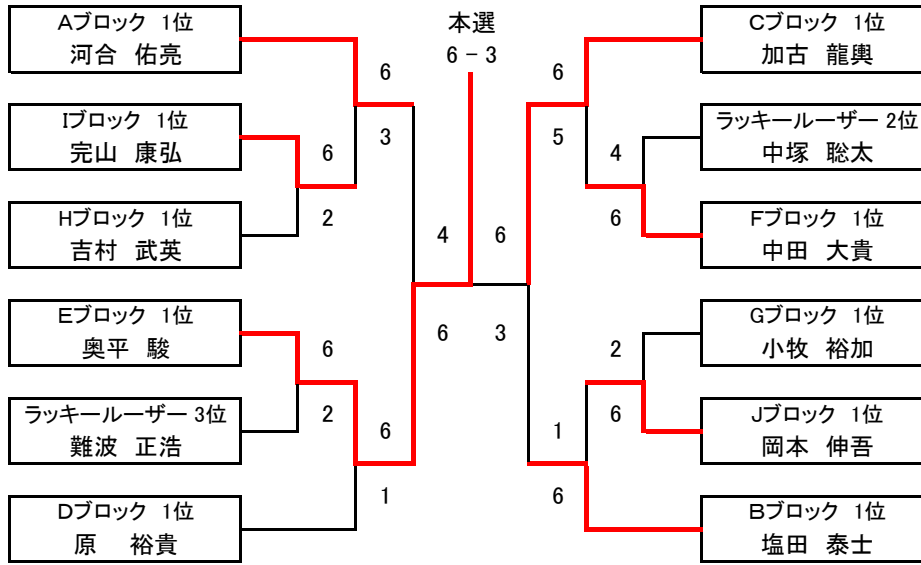

# 秋季シングルス大会 男子オープン

優勝 奥平 駿 準優勝 加古 龍興

Aブロック	S-SHOT	Bazooka	すま離宮TS	得失	順位
河合 佑亮	×	6 - 1	6 - 0	11	1
安東 猛	1 - 6	×	6 - 2	-1	2
藤本 光	0 - 6	2 - 6	×	-10	3

Bブロック	Kickers	Bazooka	NEXT	得失	順位
塩田 泰士	×	6 - 2	6 - 1	9	1
西尾 豊	2 - 6	×	6 - 3	-1	2
日高 剛留	1 - 6	3 - 6	×	-8	3