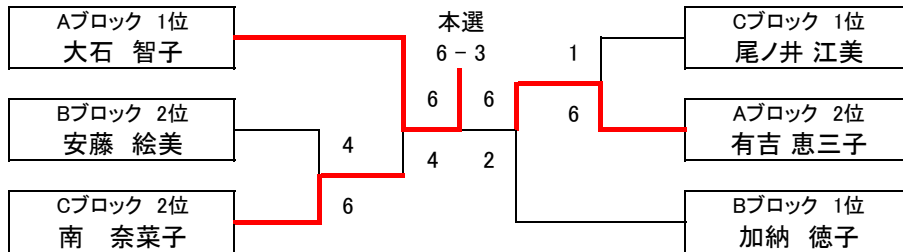

チャンピオンシップ シングル大会 女子B級

優勝 大石 智子 準優勝 有吉 恵三子

Aブロック	エアーク	フリー	orange drops	得失	順位
有吉 恵三子	×	2 - 6	6 - 5	-3	2
大石 智子	6 - 2	×	6 - 3	7	1
古川 雅子	5 - 6	3 - 6	×	-4	3

Bブロック	エアーク	個人加盟	NEO	得失	順位
加納 徳子	×	6 - 5	6 - 5	2	1
安藤 絵美	5 - 6	×	6 - 3	2	2
丸尾 理子	5 - 6	3 - 6	×	-4	3

Cブロック	After Dark	個人加盟	エアーク	フリー	勝敗	得失	順位
尾ノ井 江美	×	6 - 1	6 - 3	×	2-0	8	1
芝田 亜弥子	1 - 6	×	×	1 - 6	0-2	-10	4
森本 ふみよ	3 - 6	×	×	4 - 6	0-2	-5	3
南 奈菜子	×	6 - 1	6 - 4	×	2-0	7	2

×印の対戦はありません

順位は 1.勝敗 2.得失ゲーム差 3.直接対決の結果 4.得ゲーム数 5.ジャンケン で決定します

試合終了後の握手が終わりましたら即座に退場して時間短縮にご協力下さい

また試合控えの選手も握手が終わった時点で入場して下さい

女子 初心者 ダブルス

優勝 大平・橋本 準優勝 森尾・渡辺

初心者	T-Addict	フリー	フリー	住吉公園 テニスの会	勝敗	得失	順位
下池 良子 西 暁美	×	2 - 6	1 - 6	1 - 6	0-3	-14	4
鳴戸 佳子 西口 公美子	6 - 2	×	2 - 6	5 - 6	1-2	-1	3
大平 貴美 橋本 ゆかり	6 - 1	6 - 2	×	6 - 3	3-0	12	1
森尾 利奈 渡辺 麻衣	6 - 1	6 - 5	3 - 6	×	2-1	3	2

順位は 1.勝敗 2.得失ゲーム差 3.直接対決の結果 4.得ゲーム数 5.ジャンケン で決定します

試合終了後の握手が終わりましたら即座に退場して時間短縮にご協力下さい

また試合控えの選手も握手が終わった時点で入場して下さい