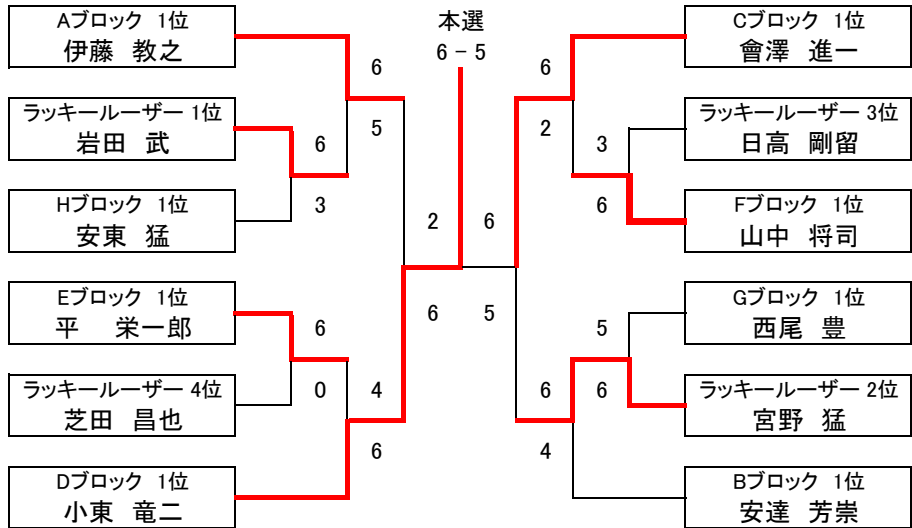

## チャンピオンシップ シングル大会 男子B級

**優勝** 小東 竜二      **準優勝** 會澤 進一

Aブロック	SUPREME	住吉公園 テニスの会	GReeeeE	得失	順位
浅川 暁之	×	3 - 6	6 - 5	-2	2
伊藤 教之	6 - 3	×	6 - 5	4	1
齋藤 哲哉	5 - 6	5 - 6	×	-2	3

Bブロック	個人加盟	KF.TC	OTC	得失	順位
一柳 昌浩	×	2 - 6	2 - 6	-8	3
安達 芳崇	6 - 2	×	6 - 1	9	1
藤田 大士	6 - 2	1 - 6	×	-1	2