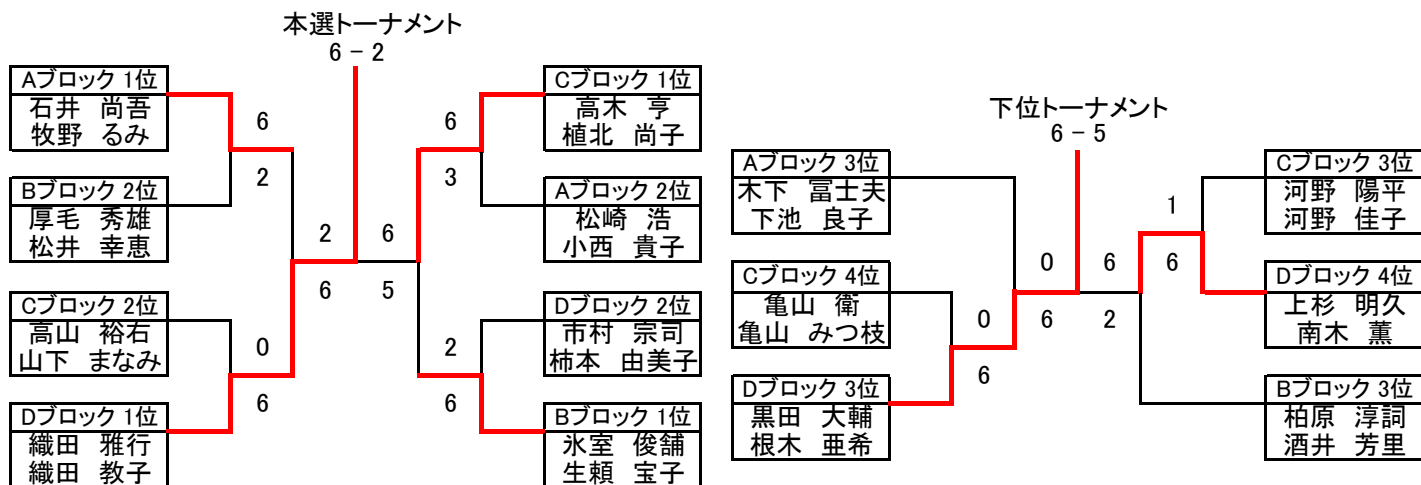

チャンピオンシップ ダブルス大会 C級ミックス

優勝 織田・織田   **準優勝** 高木・植北

予選Aブロック	住吉公園 テニスの会	Lundi	T-Addict	勝敗	得失	順位
松崎 浩 小西 貴子	×	2 - 6	6 - 3	1-1	-1	2
石井 尚吾 牧野 るみ	6 - 2	×	6 - 3	2-0	7	1
木下 富士夫 下池 良子	3 - 6	3 - 6	×	0-2	-6	3

予選Bブロック	住吉公園 テニスの会	T-Addict	エアーク	勝敗	得失	順位
厚毛 秀雄 松井 幸恵	×	6 - 5	1 - 6	1-1	-4	2
柏原 淳詞 酒井 芳里	5 - 6	×	1 - 6	0-2	-6	3
氷室 俊輔 生頼 宝子	6 - 1	6 - 1	×	2-0	10	1

予選Cブロック	フリー	T-Addict	T-Addict	住吉公園 テニスの会	勝敗	得失	順位
河野 陽平 河野 佳子	×	0 - 6	6 - 4	×	1-1	-4	3
高山 裕右 山下 まなみ	6 - 0	×	×	3 - 6	1-1	3	2
亀山 衛 亀山 みつ枝	4 - 6	×	×	0 - 6	0-2	-8	4
高木 亨 植北 尚子	×	6 - 3	6 - 0	×	2-0	9	1

予選Dブロック	NEO	住吉公園 テニスの会	住吉公園 テニスの会	KF.TC	勝敗	得失	順位
黒田 大輔 根木 亜希	×	6 - 2	2 - 6	×	1-1	0	3
上杉 明久 南木 薫	2 - 6	×	×	2 - 6	0-2	-8	4
市村 宗司 柿本 由美子	6 - 2	×	×	2 - 6	1-1	0	2
織田 雅行 織田 教子	×	6 - 2	6 - 2	×	2-0	8	1

×印の対戦はありません 順位は 1.勝敗 2.得失ゲーム差 3.直接対決の結果 4.得ゲーム数 5.ジャンケン で決定します