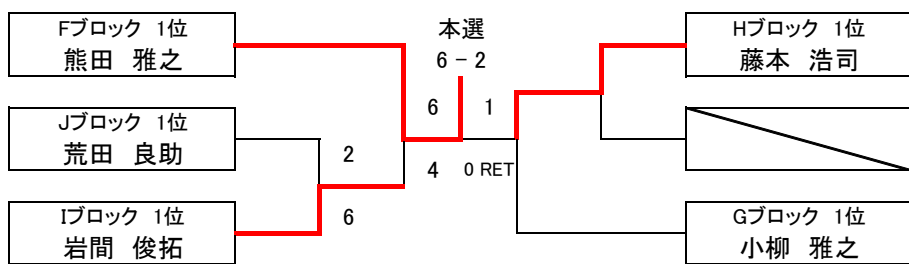

チャンピオンシップ シングル大会 男子C級 その2

優勝 熊田 雅之 **準優勝** 藤本 浩司

Fブロック	住吉公園 テニスの会	SUPREME	個人加盟	得失	順位
熊田 雅之	×	6 - 1	6 - 1	10	1
上田 拓二	1 - 6	×	6 - 5	-4	2
久保 貴光	1 - 6	5 - 6	×	-6	3

Gブロック	NEXT	F-BOMBER	エアーク	得失	順位
大西 功一	×	6 - 1	5 - 6	4	2
岡田 吉正	1 - 6	×	4 - 6	-7	3
小柳 雅之	6 - 5	6 - 4	×	3	1

Hブロック	NEXT	個人加盟	match point	得失	順位
藤本 浩司	×	WO	6-1/6-2	9	1
井上 潤哉	WO	×	WO	-	3
曾谷 正人	1-6/2-6	WO	×	-9	2

Iブロック	個人加盟	match point	個人加盟	得失	順位
岩間 俊拓	×	6 - 4	6 - 0	8	1
坂井 義弘	4 - 6	×	6 - 3	1	2
沖本 康太	0 - 6	3 - 6	×	-9	3

Jブロック	NEO	OLIVE	KT-Fun	得失	順位
荒田 良介	×	6 - 3	3 - 6	0	1
宮田 良二	3 - 6	×	6 - 3	0	3
玉城 公一	6 - 3	3 - 6	×	0	2

試合終了後の握手が終わりましたら即座に退場して
時間短縮にご協力下さい
また試合控への選手も握手が終わった時点で入場して下さい