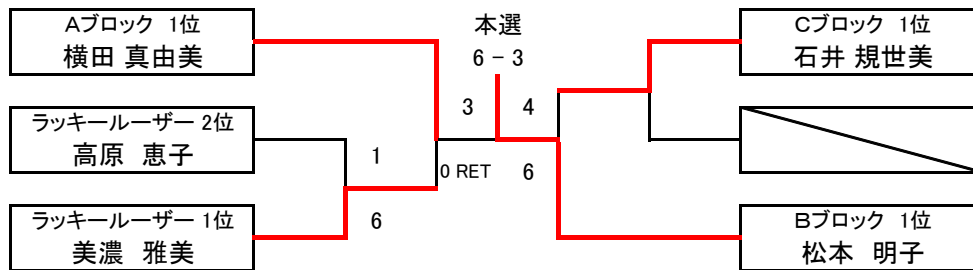

順位は 1.勝敗 2.得失ゲーム差 3.直接対決の結果 4.得ゲーム数 5.ジャンケン で決定します

試合終了後の握手が終わりましたら即座に退場して時間短縮にご協力下さい

また試合控えの選手も握手が終わった時点で入場して下さい

チャンピオンシップ シングル大会 女子C級

優勝 松本 明子 **準優勝** 横田 真由美

Aブロック	エアーK	NEO	住吉公園 テニスの会	得失	順位
横田 真由美	×	6 - 0	6 - 1	11	1
多月 弥生	0 - 6	×	3 - 6	-9	3
疋田 初江	1 - 6	6 - 3	×	-2	2