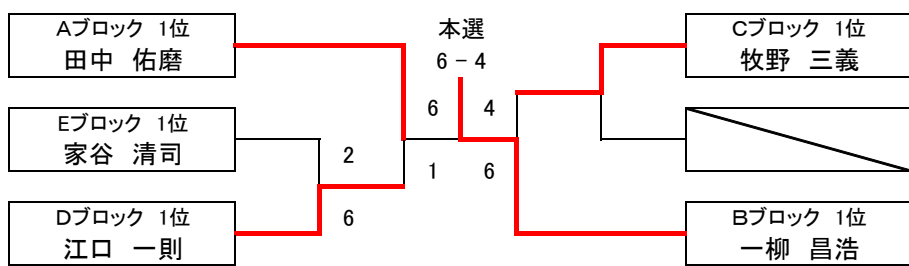

×印の対戦はありません 順位は 1.勝敗 2.得失ゲーム差 3.直接対決の結果 4.得ゲーム数 5.ジャンケン で決定します

チャンピオンシップ シングル大会 男子C級 その1

優勝 一柳 昌浩 **準優勝** 田中 佑磨

Aブロック	Mini Tennis Club	South Wind	個人加盟	得失	順位
田中 佑磨	×	6 - 4	6 - 1	7	1
室上 隆司	4 - 6	×	6 - 4	0	2
竹口 修治	1 - 6	4 - 6	×	-7	3