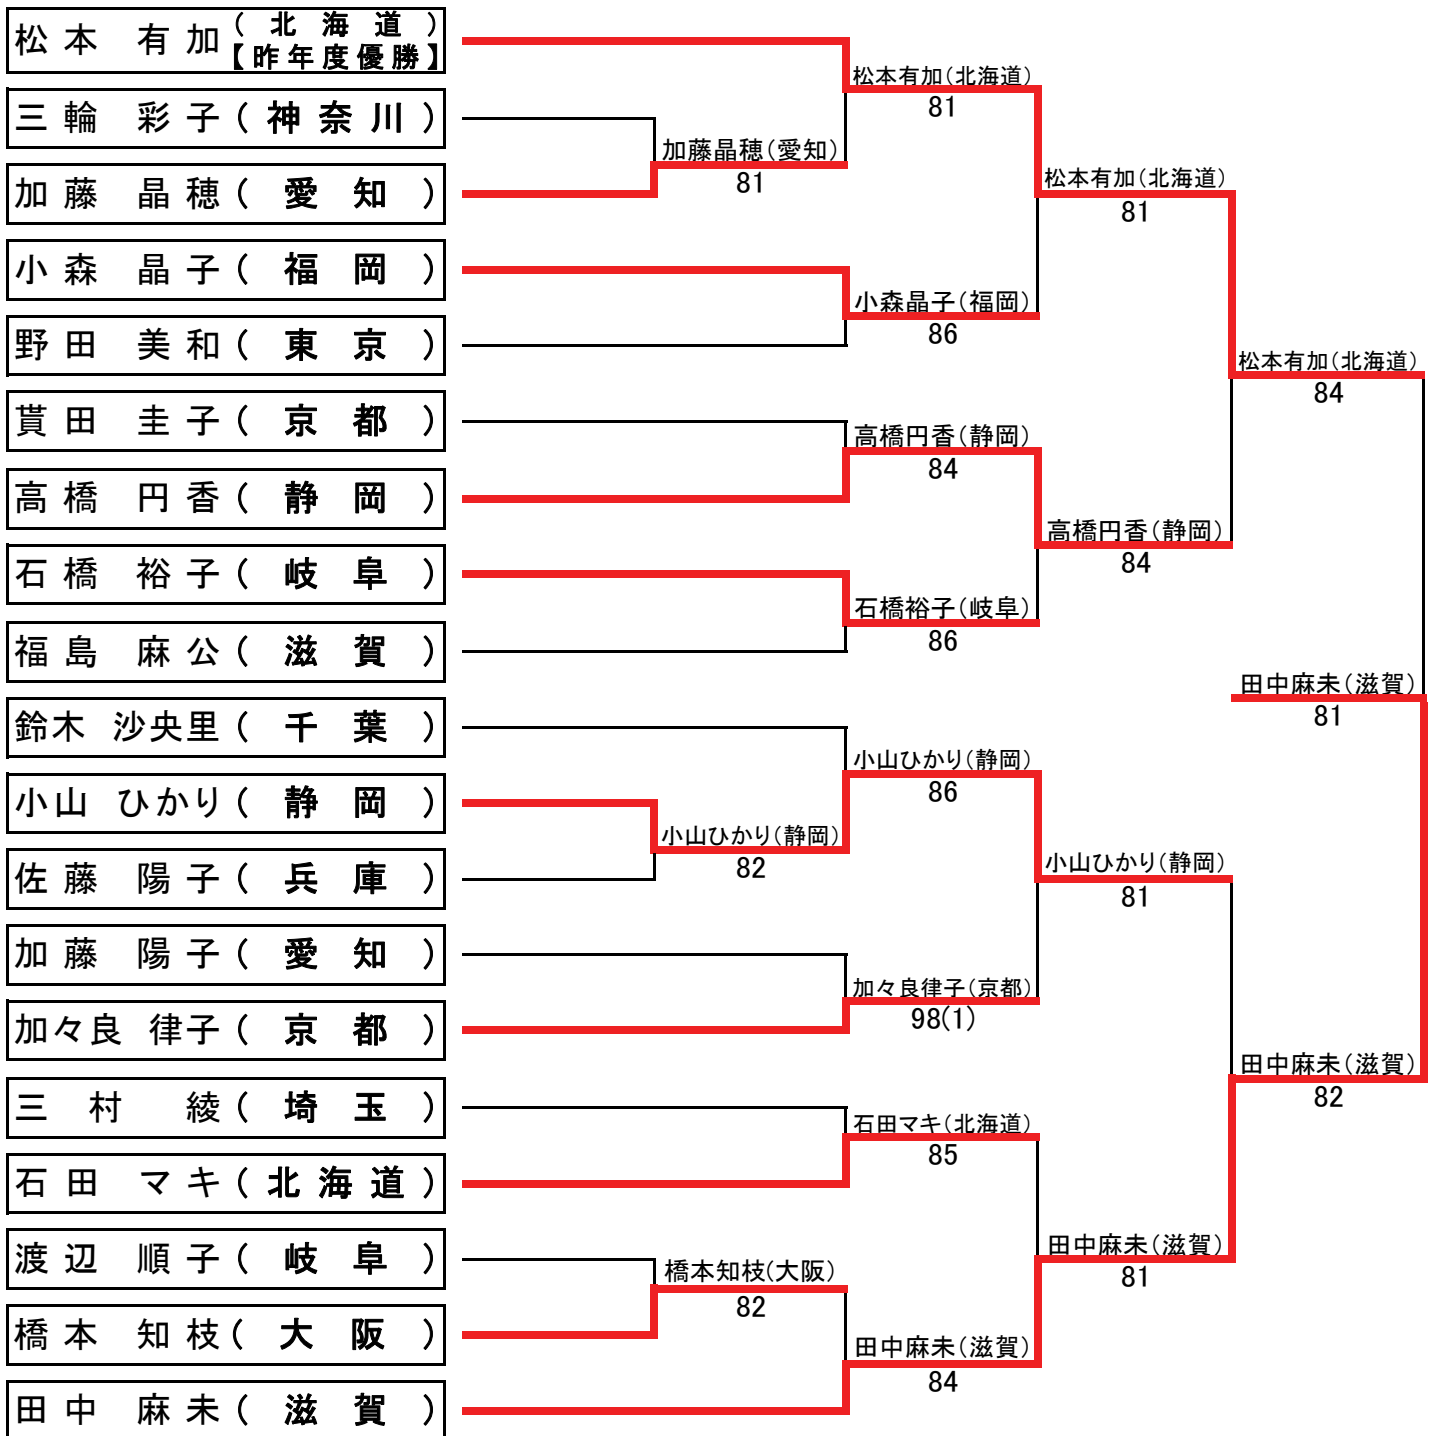

《男子シングルス》

東北復興支援第29回全国スポーツ祭典テニス
 (岐阜メモリアルセンター・長良川テニスプラザ)
 2012年11月10日~11日

《女子シングルス》

東北復興支援第29回全国スポーツ祭典テニス
 (岐阜メモリアルセンター・長良川テニスプラザ)
 2012年11月10日～11日

《女子ダブルス》

東北復興支援第29回全国スポーツ祭典テニス
(岐阜メモリアルセンター・長良川テニスプラザ)
2012年11月10日~11日