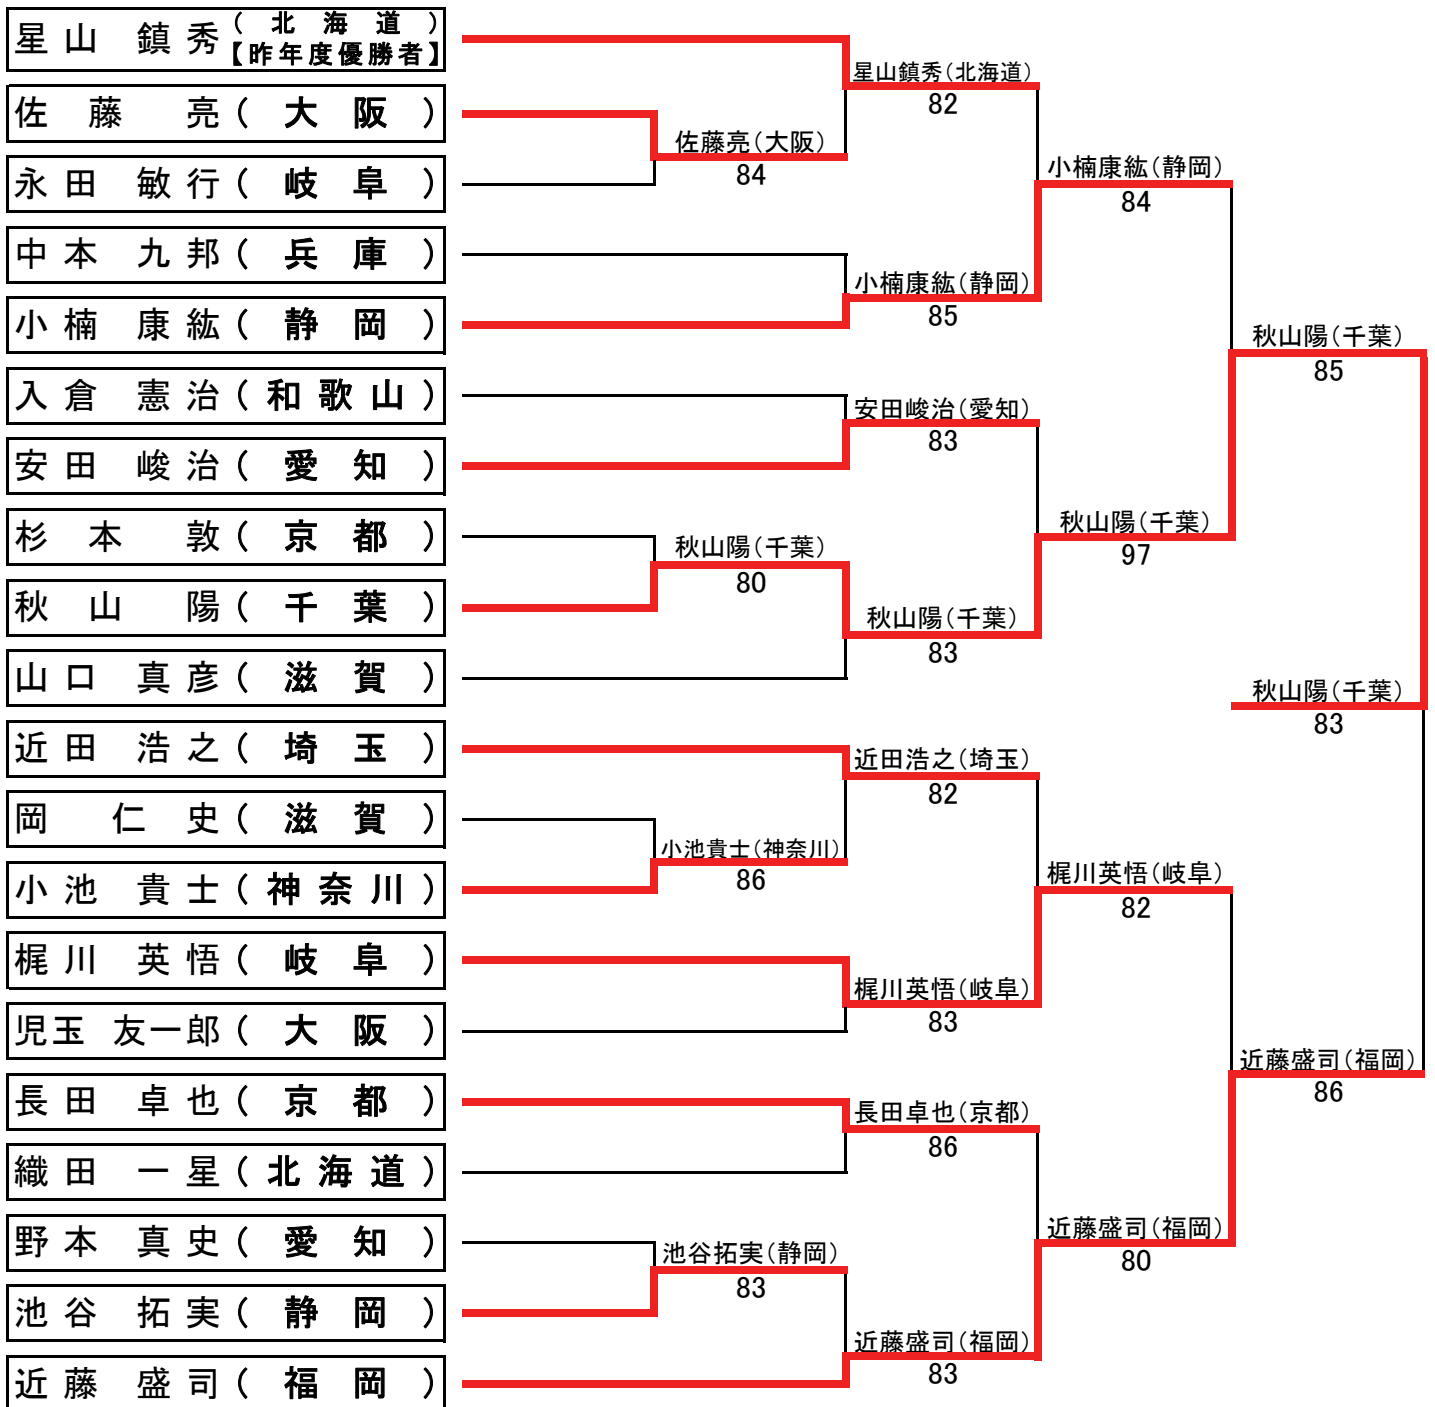

《男子シングルス》

東北復興支援第29回全国スポーツ祭典テニス
 (岐阜メモリアルセンター・長良川テニスプラザ)
 2012年11月10日~11日

《女子シングルス》

東北復興支援第29回全国スポーツ祭典テニス
 (岐阜メモリアルセンター・長良川テニスプラザ)
 2012年11月10日～11日

《女子ダブルス》

東北復興支援第29回全国スポーツ祭典テニス
(岐阜メモリアルセンター・長良川テニスプラザ)
2012年11月10日~11日