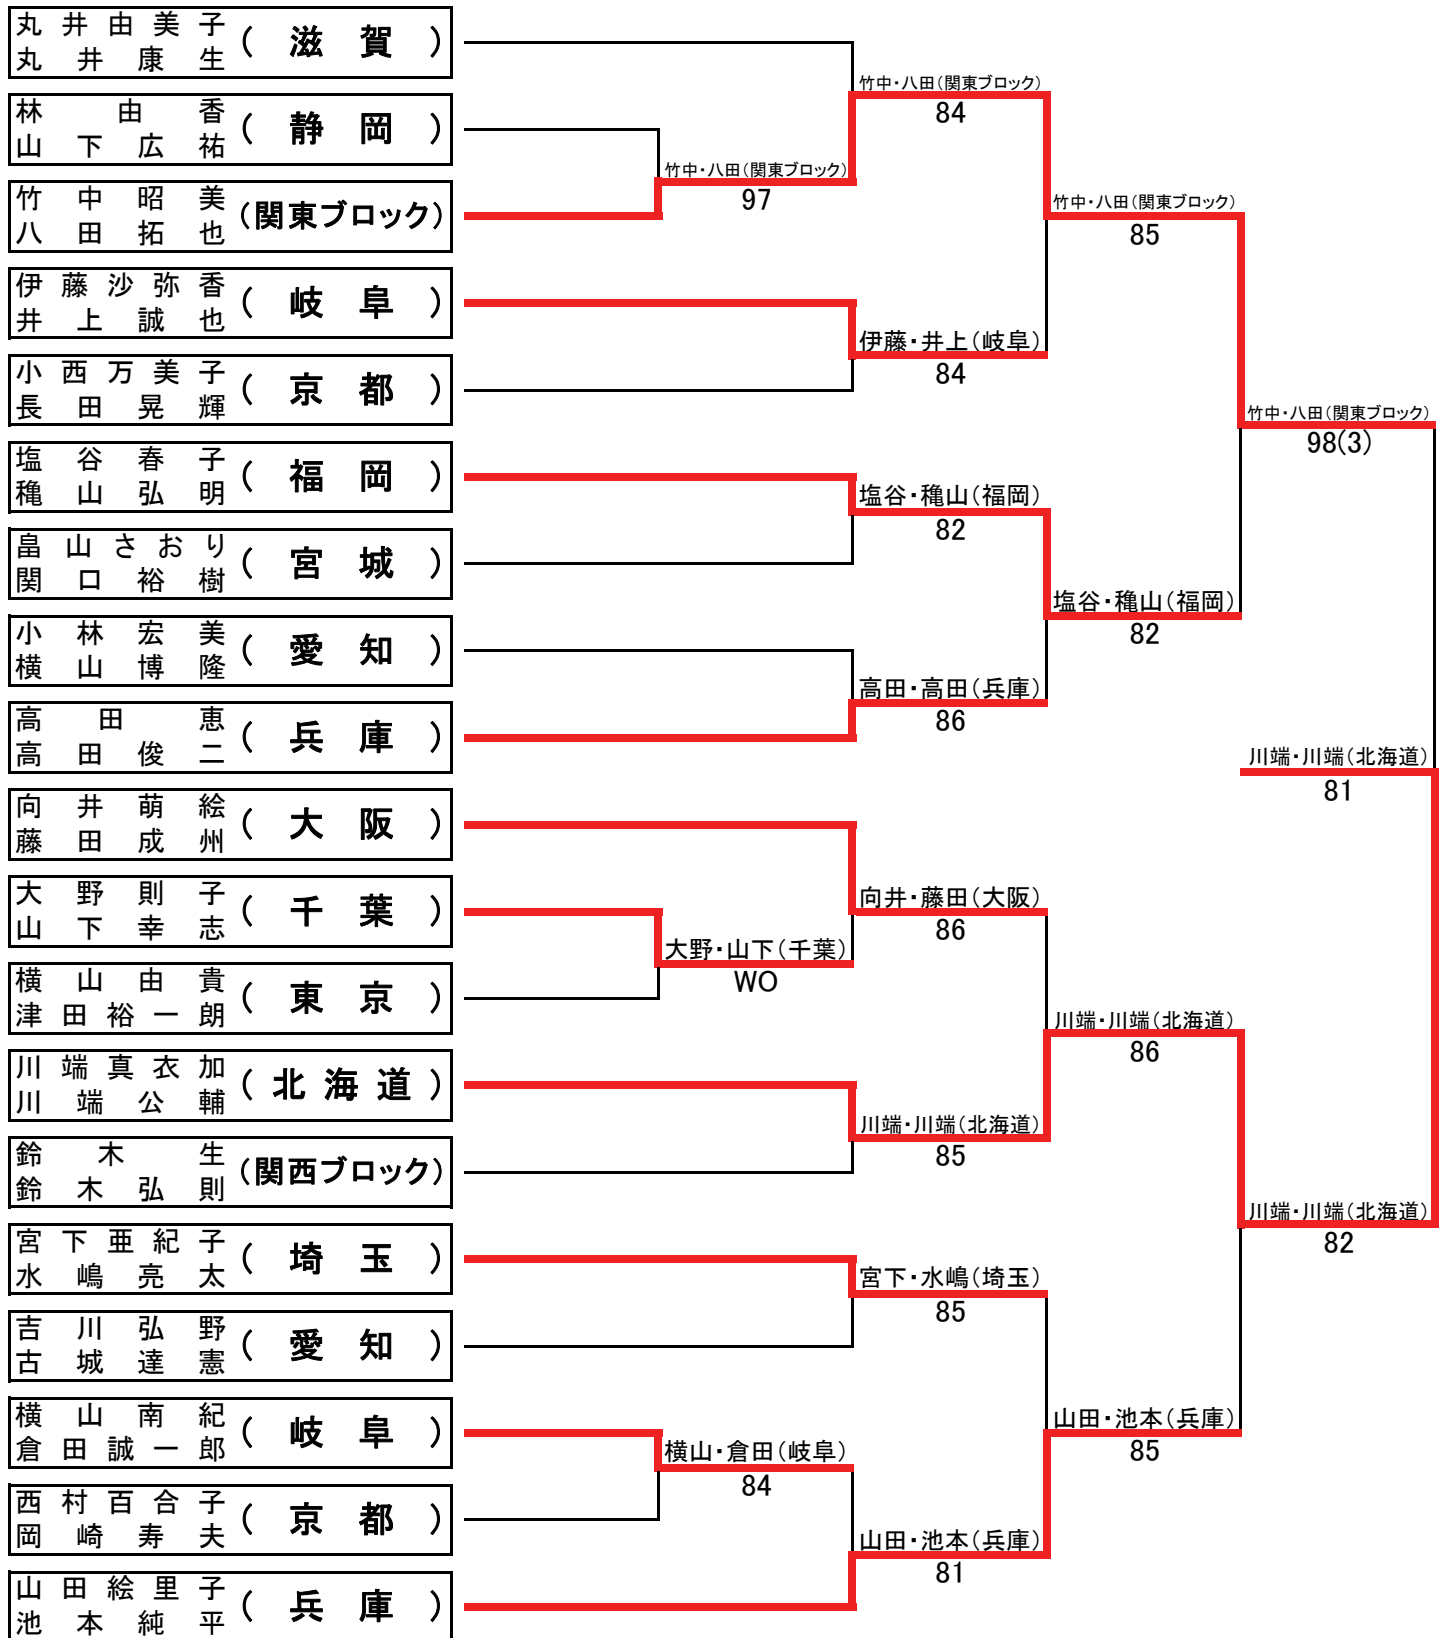

《ミックスタブルス》

東北復興支援第29回全国スポーツ祭典テニス
(岐阜メモリアルセンター・長良川テニスプラザ)
2012年11月10日~11日