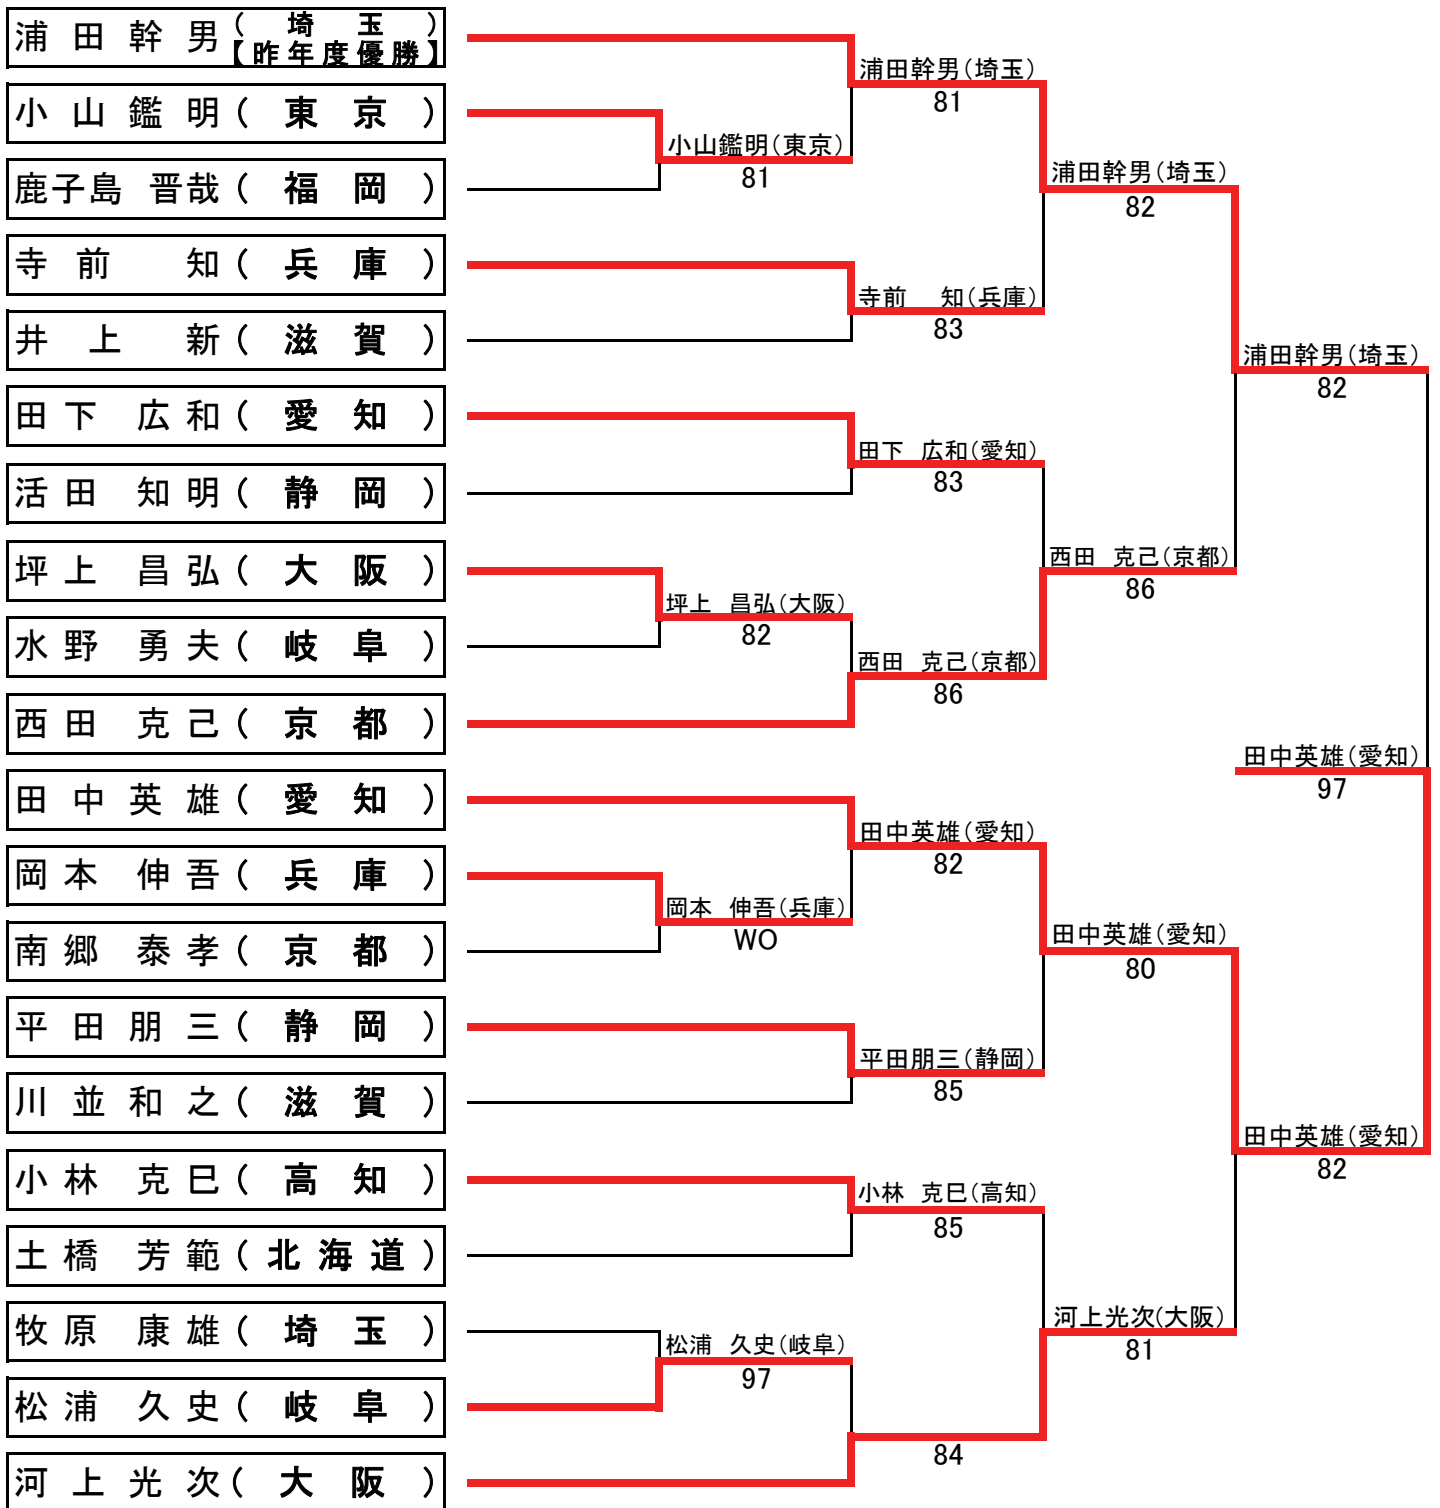

《男子シングルス》

東北復興支援第29回全国スポーツ祭典テニス
 (岐阜メモリアルセンター・長良川テニスプラザ)
 2012年11月10日~11日

《女子シングルス》

東北復興支援第29回全国スポーツ祭典テニス
 (岐阜メモリアルセンター・長良川テニスプラザ)
 2012年11月10日～11日

《女子ダブルス》

東北復興支援第29回全国スポーツ祭典テニス
(岐阜メモリアルセンター・長良川テニスプラザ)
2012年11月10日~11日

磯奥 詞子 (兵庫)		磯奥・北野(兵庫)	
北野 由子 (兵庫)		83	
岩本 淳子 (京都)			
秦 泉寺明子 (京都)	新井・鈴木(埼玉)		
新井 あゆみ (埼玉)	81		磯奥・北野(兵庫)
鈴木 みのり (埼玉)			84
吉村 美央 (福岡)		吉村・近藤(福岡)	
近藤 弘美 (福岡)		84	
林部 千佳子 (愛知)			磯奥・北野(兵庫)
川崎 由理 (愛知)			97
長尾 成美 (静岡)		長尾・高橋(静岡)	
高橋 祐恵 (静岡)		82	
仙波 敬子 (滋賀)			長尾・高橋(静岡)
佐々木 恵子 (滋賀)			85
小林 敬子 (三重)		小林・椎葉(三重)	
椎葉 幸子 (三重)	85		
宮本 容子 (大阪)		小林・椎葉(三重)	
水野 真美 (大阪)		83	
梶岡 智佳子 (岐阜)			磯奥・北野(兵庫)
山本 舞子 (岐阜)			86
伊藤 里恵 (三重)			
納谷 真紀 (三重)			
山崎 由美 (京都)		山崎・脇本(京都)	
脇本 郁子 (京都)	山崎・脇本(京都)	80	
大野 理恵 (岐阜)	84		
倉田 真理子 (岐阜)			山崎・脇本(京都)
三熊 実千代 (東京)			86
堀野 美奈子 (東京)		佐藤・岡村(大阪)	
佐藤 久美 (大阪)		84	
岡村 由美子 (大阪)			原・佐野(北海道)
野村 砂夜 (高知)		野村・吉村(高知)	
吉村 久美子 (高知)		81	
吹田 幸子 (滋賀)			原・佐野(北海道)
三浦 未帆 (滋賀)			80
原 朋子 (北海道)		原・佐野(北海道)	
佐野 寿子 (北海道)	82		
松井 ちなみ (静岡)		原・佐野(北海道)	
山本 八重子 (静岡)		82	
飛山 るみ子 (愛知)			
渡辺 浩美 (愛知)			

《ミックスタブルス》

東北復興支援第29回全国スポーツ祭典テニス
 (岐阜メモリアルセンター・長良川テニスプラザ)
 2012年11月10日~11日

《壮年男子シングルス》

東北復興支援第29回全国スポーツ祭典テニス
 (岐阜メモリアルセンター・長良川テニスプラザ)
 2012年11月10日～11日

《壮年女子ダブルス》

東北復興支援第29回全国スポーツ祭典テニス
 (岐阜メモリアルセンター・長良川テニスプラザ)
 2012年11月10日～11日